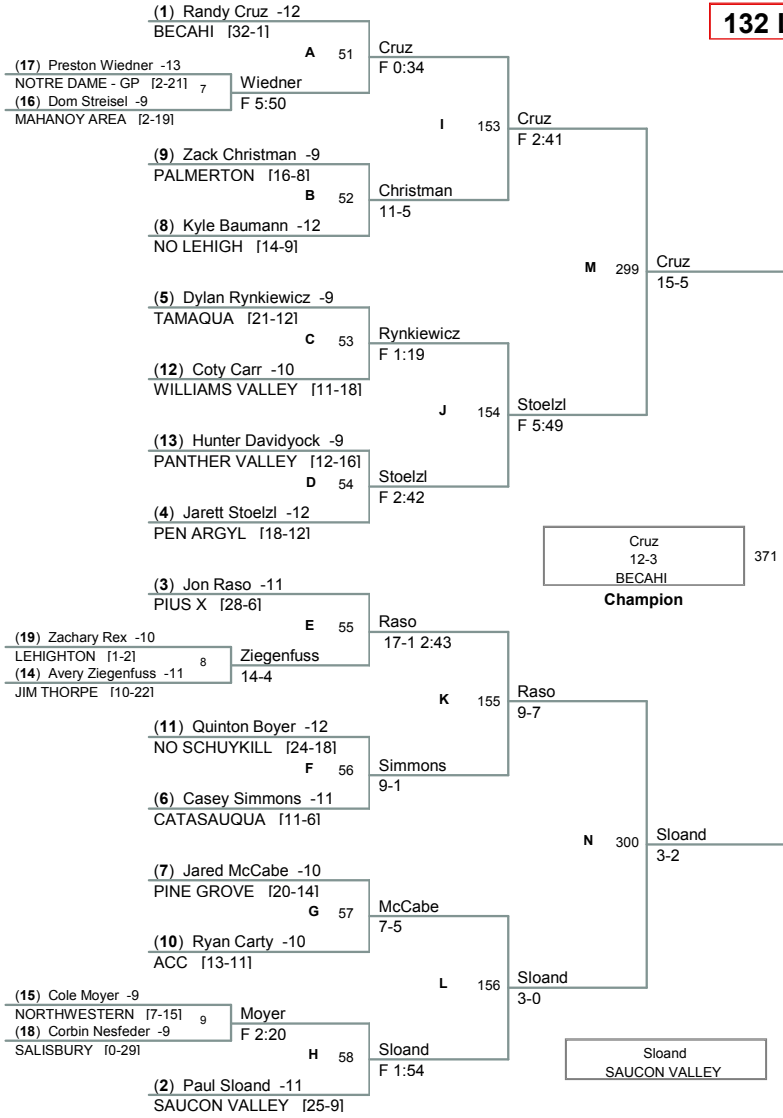

2012 PIAA District XI AA
PIAA Wrestling

132 Lbs