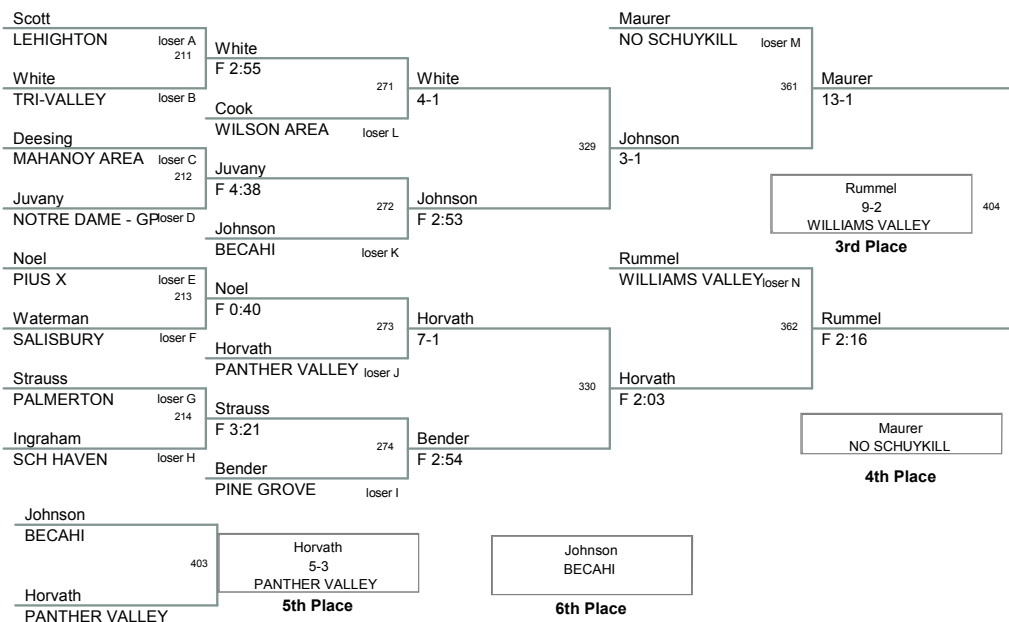

2012 PIAA District XI AA
PIAA Wrestling

170 Lbs

2012 PIAA District XI AA
PIAA Wrestling

182 Lbs

2012 PIAA District XI AA
PIAA Wrestling

195 Lbs

2012 PIAA District XI AA
PIAA Wrestling

220 Lbs