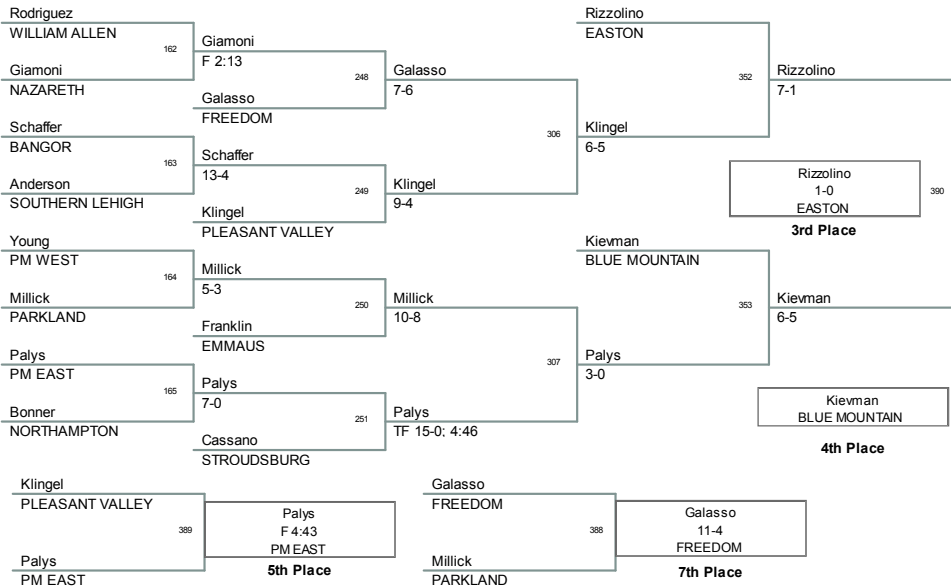

106 Lbs

2012 PIAA District XI AAA
2012 PIAA Wrestling

113 Lbs

120 Lbs

126 Lbs

132 Lbs

138 Lbs

145 Lbs