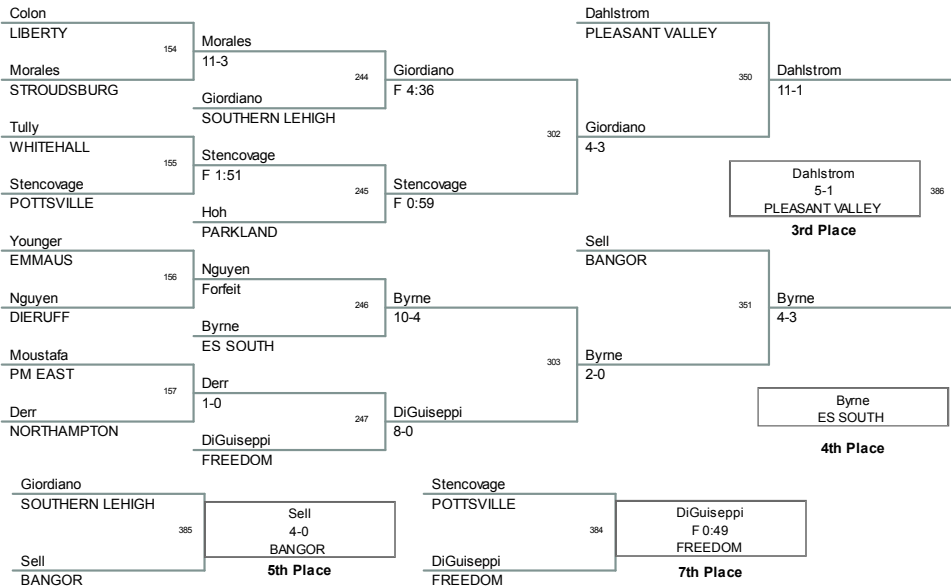

106 Lbs

2012 PIAA District XI AAA
2012 PIAA Wrestling

113 Lbs

120 Lbs

126 Lbs

132 Lbs

138 Lbs

145 Lbs