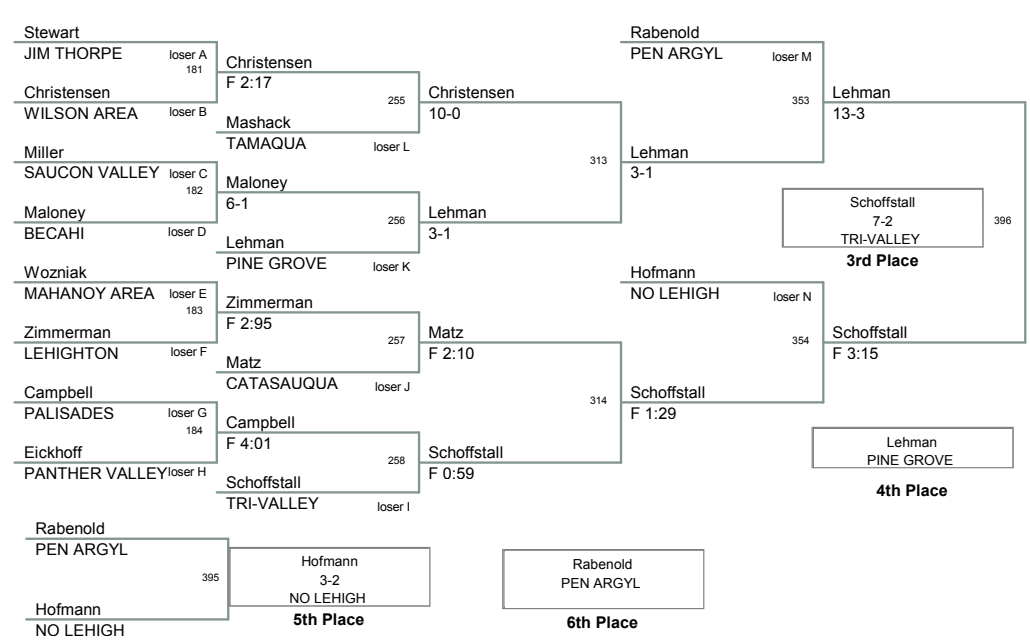

2012 PIAA District XI AA
PIAA Wrestling

132 Lbs

2012 PIAA District XI AA
PIAA Wrestling

138 Lbs

2012 PIAA District XI AA
PIAA Wrestling

145 Lbs

2012 PIAA District XI AA
PIAA Wrestling

152 Lbs