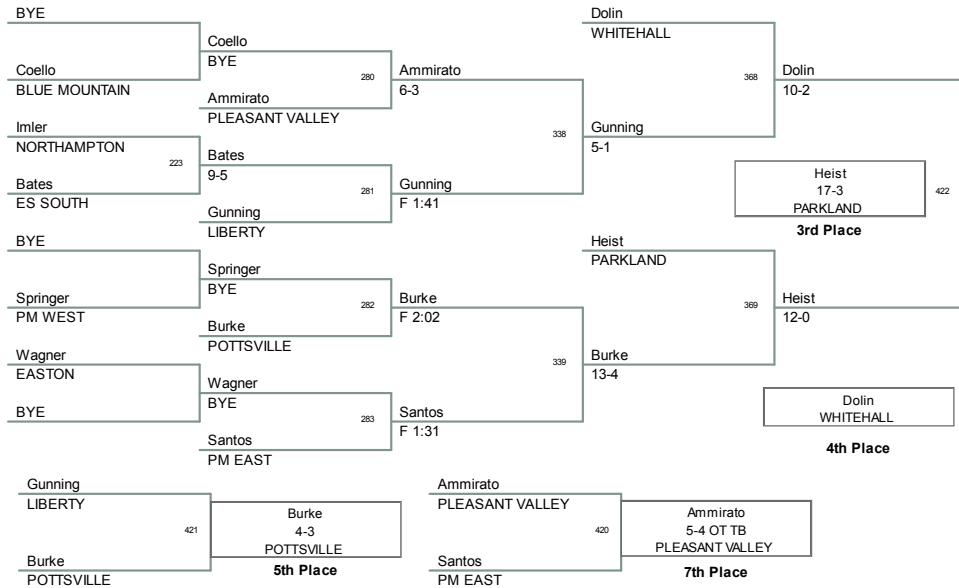

152 Lbs

160 Lbs

170 Lbs

182 Lbs

2012 PIAA District XI AAA
2012 PIAA Wrestling

195 Lbs

2012 PIAA District XI AAA
2012 PIAA Wrestling

220 Lbs