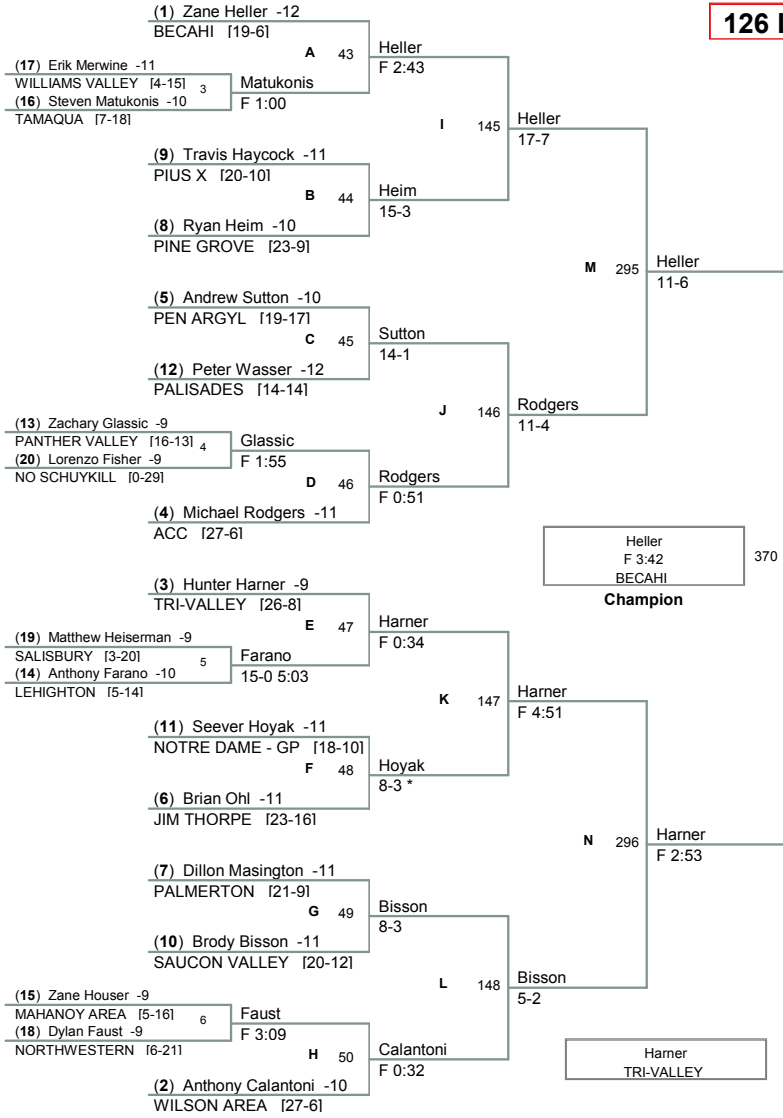

2012 PIAA District XI AA
PIAA Wrestling

106 Lbs

2012 PIAA District XI AA
PIAA Wrestling

113 Lbs

2012 PIAA District XI AA
PIAA Wrestling

120 Lbs

2012 PIAA District XI AA
PIAA Wrestling

126 Lbs