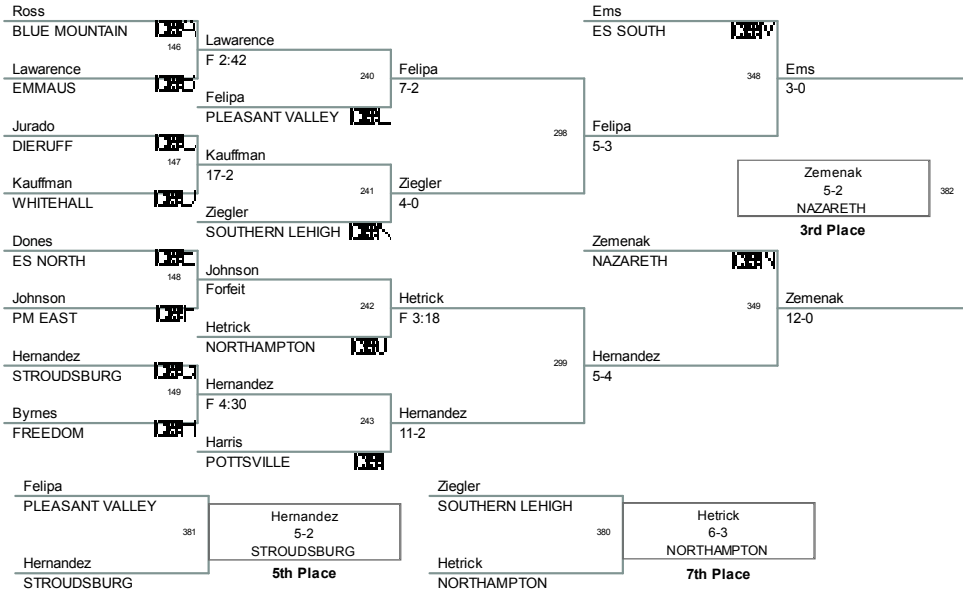

106 Lbs

2012 PIAA District XI AAA
2012 PIAA Wrestling

113 Lbs

120 Lbs

126 Lbs

132 Lbs

138 Lbs

145 Lbs