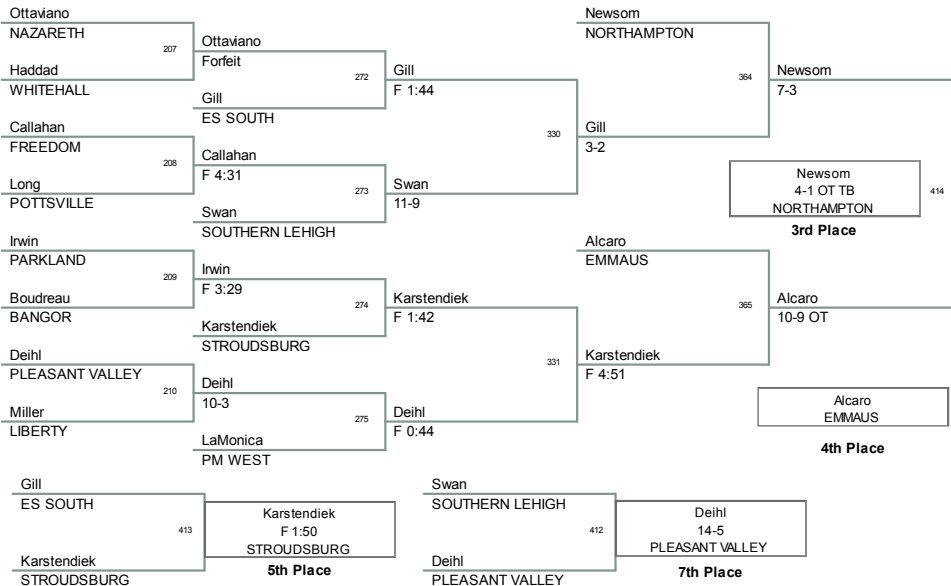

152 Lbs

160 Lbs

170 Lbs

182 Lbs

2012 PIAA District XI AAA
2012 PIAA Wrestling

195 Lbs

2012 PIAA District XI AAA
2012 PIAA Wrestling

220 Lbs