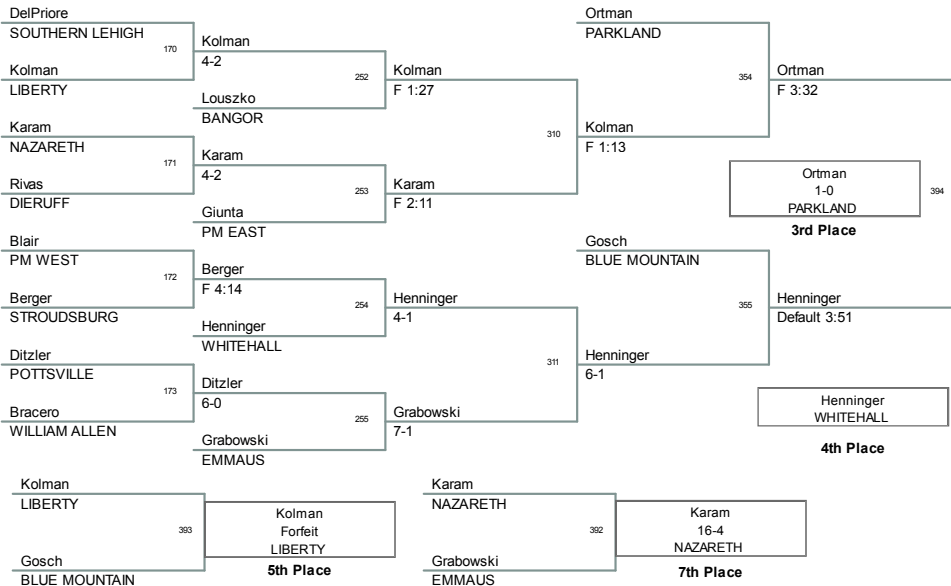

106 Lbs

2012 PIAA District XI AAA
2012 PIAA Wrestling

113 Lbs

120 Lbs

126 Lbs

132 Lbs

138 Lbs

145 Lbs