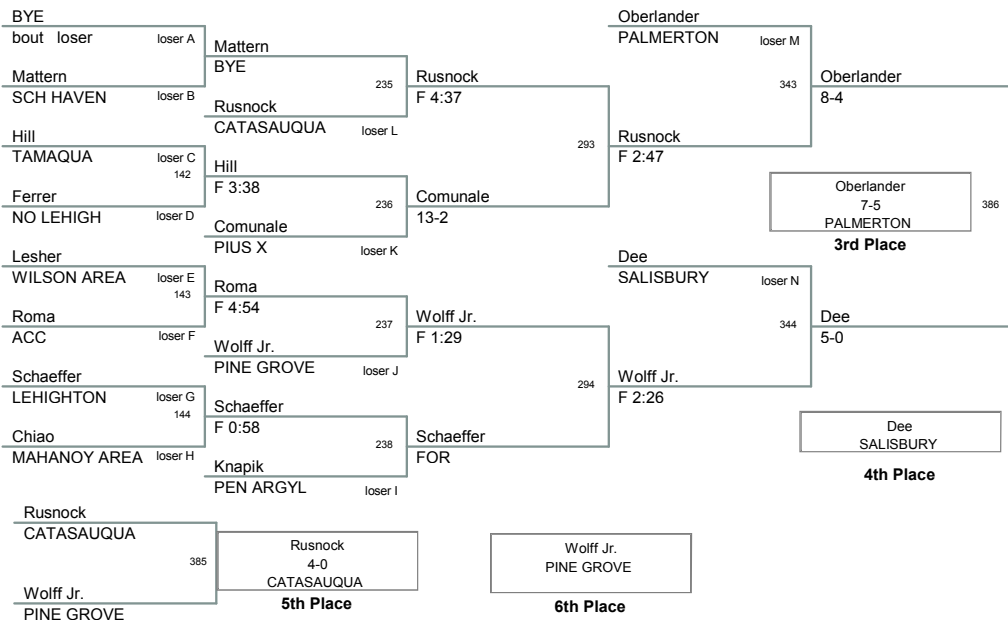

2012 PIAA District XI AA
PIAA Wrestling

106 Lbs

2012 PIAA District XI AA
PIAA Wrestling

113 Lbs

2012 PIAA District XI AA
PIAA Wrestling

120 Lbs

2012 PIAA District XI AA
PIAA Wrestling

126 Lbs