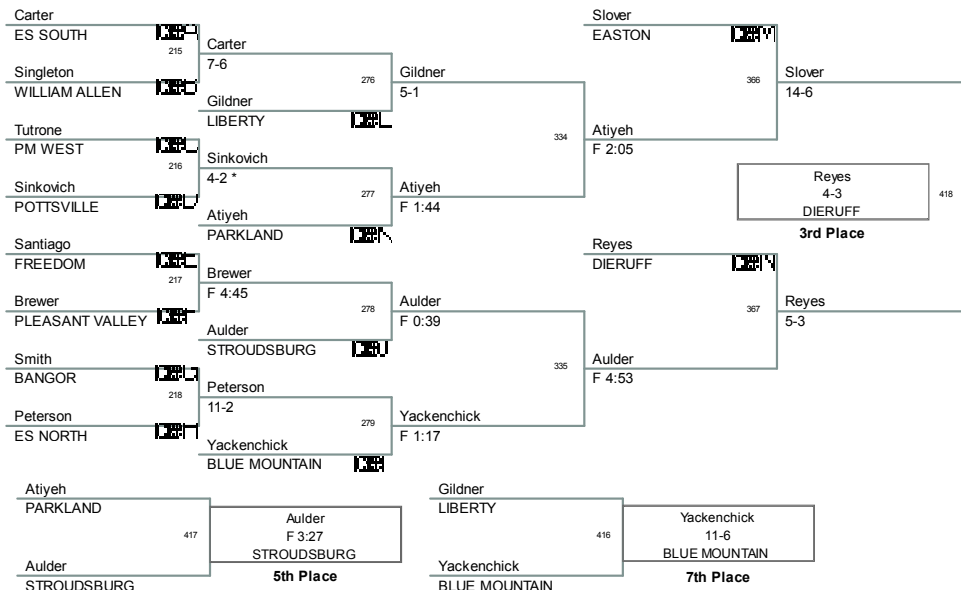

152 Lbs

160 Lbs

170 Lbs

182 Lbs

2012 PIAA District XI AAA
2012 PIAA Wrestling

195 Lbs

2012 PIAA District XI AAA
2012 PIAA Wrestling

220 Lbs