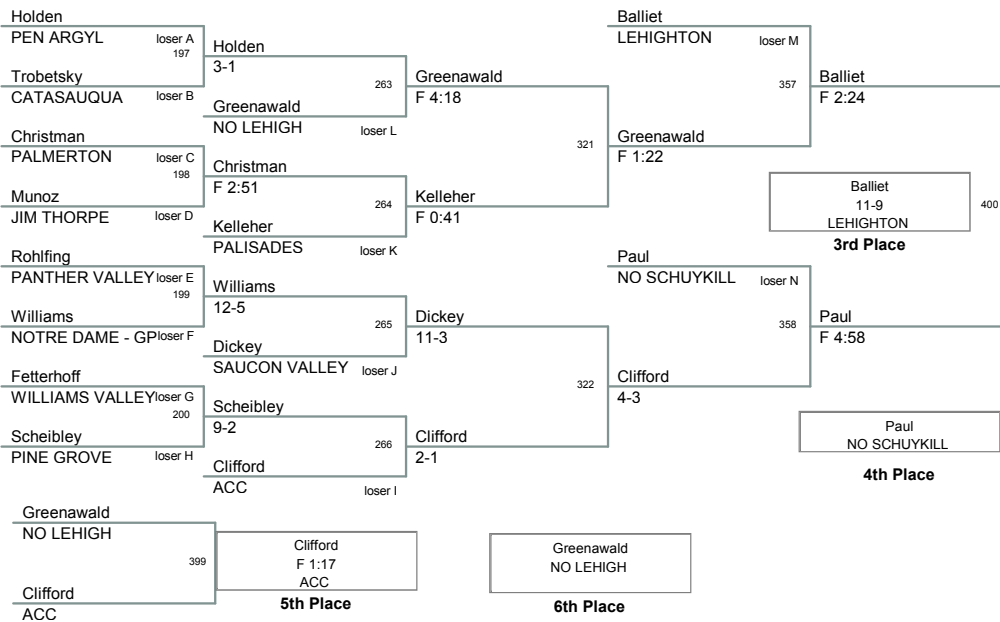

2012 PIAA District XI AA
PIAA Wrestling

170 Lbs