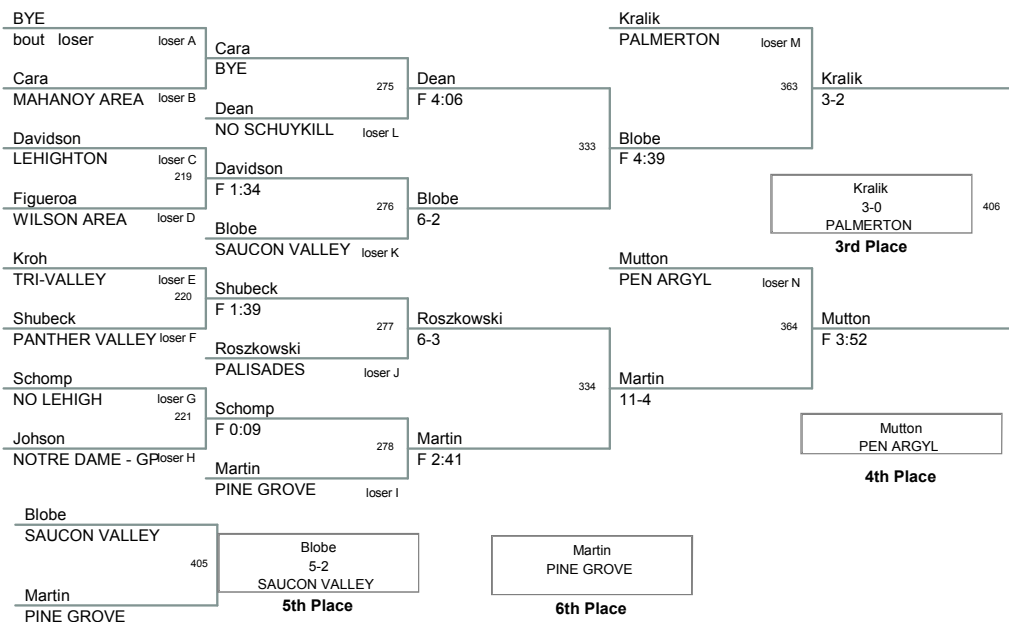

2012 PIAA District XI AA
PIAA Wrestling

170 Lbs

2012 PIAA District XI AA
PIAA Wrestling

182 Lbs

2012 PIAA District XI AA
PIAA Wrestling

195 Lbs

2012 PIAA District XI AA
PIAA Wrestling

220 Lbs