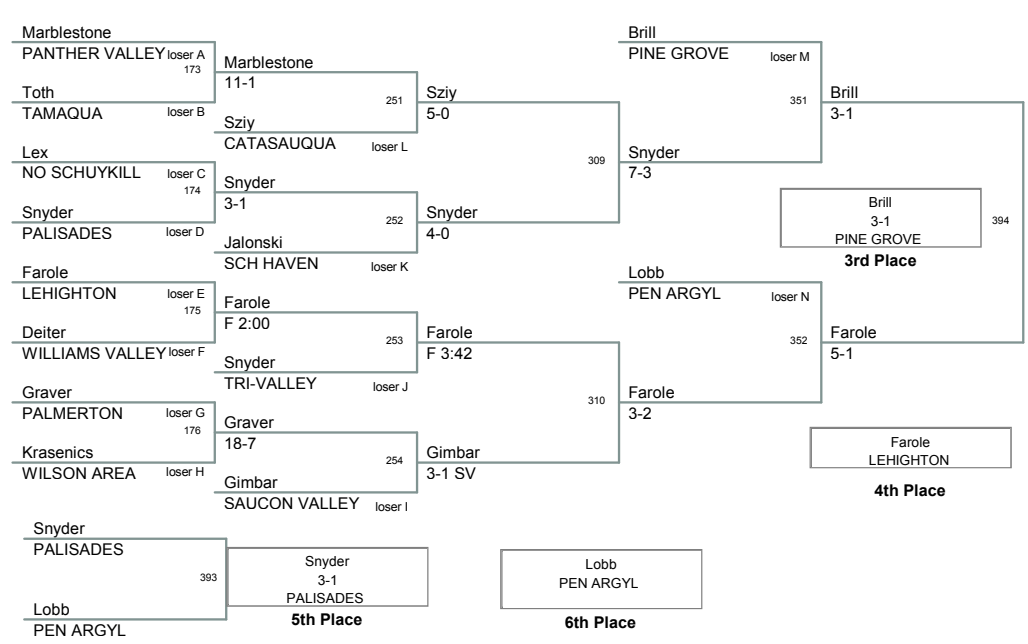

2012 PIAA District XI AA
PIAA Wrestling

132 Lbs

2012 PIAA District XI AA
PIAA Wrestling

138 Lbs

2012 PIAA District XI AA
PIAA Wrestling

145 Lbs

2012 PIAA District XI AA
PIAA Wrestling

152 Lbs