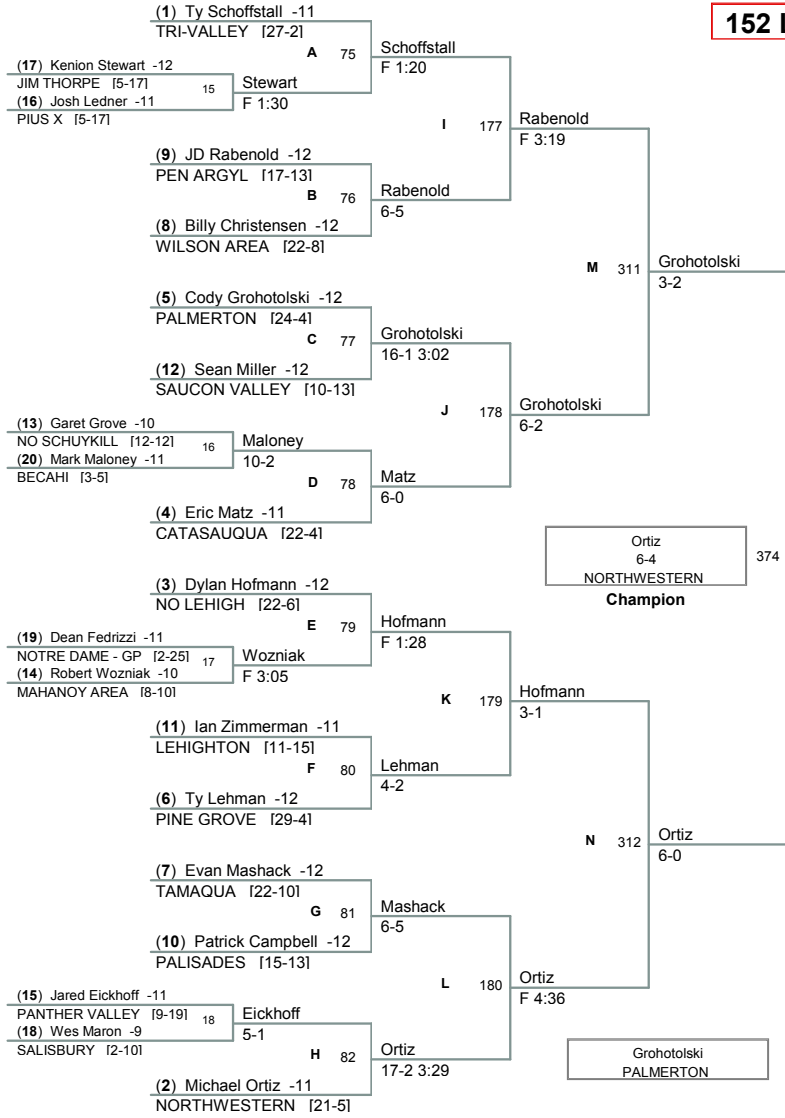

2012 PIAA District XI AA
PIAA Wrestling

132 Lbs

2012 PIAA District XI AA
PIAA Wrestling

138 Lbs

2012 PIAA District XI AA
PIAA Wrestling

145 Lbs

2012 PIAA District XI AA
PIAA Wrestling

152 Lbs