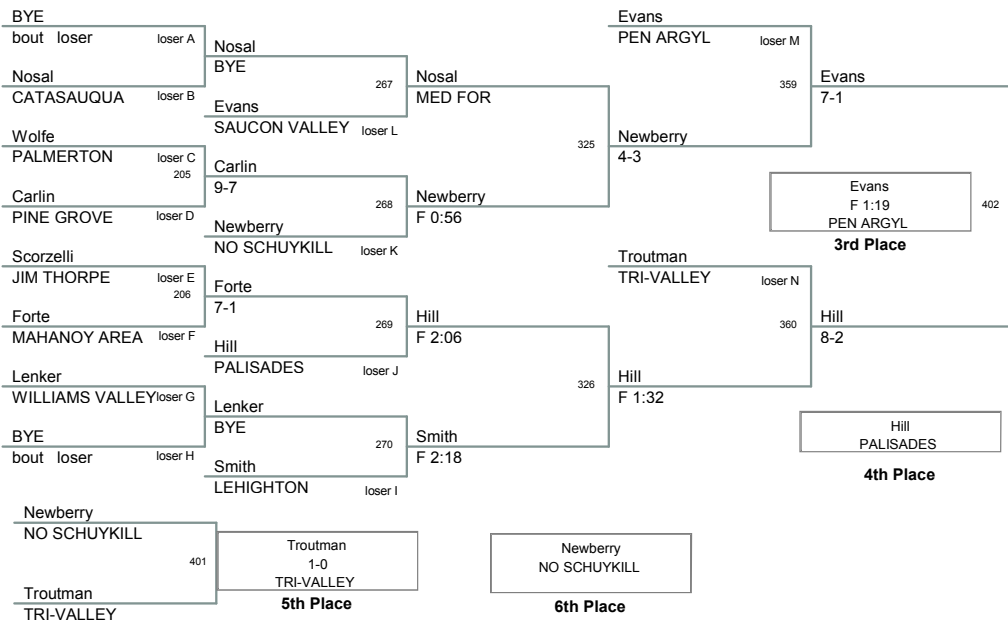

2012 PIAA District XI AA
PIAA Wrestling

182 Lbs