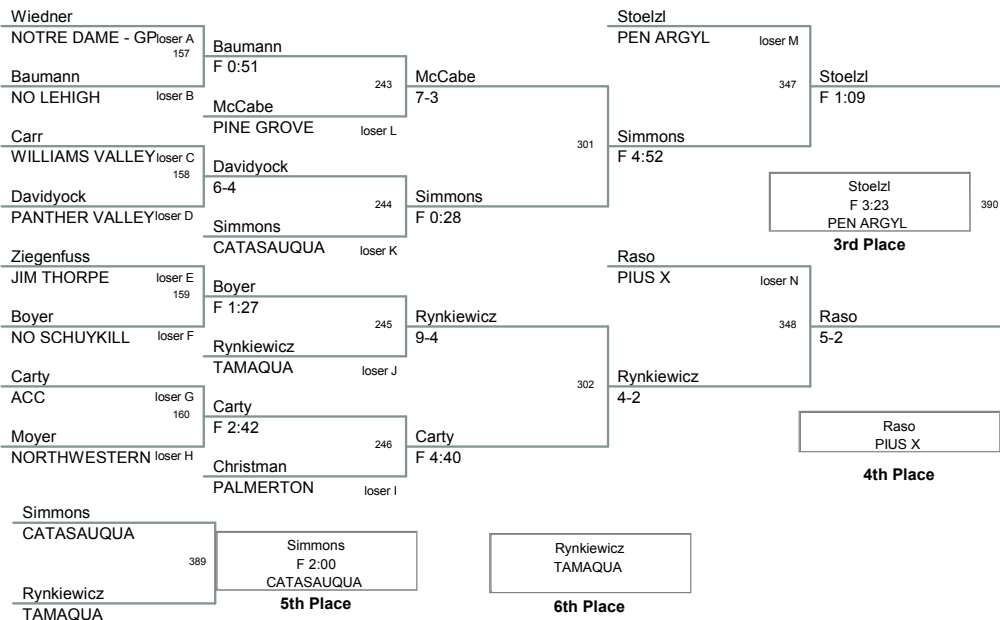

2012 PIAA District XI AA
PIAA Wrestling

132 Lbs