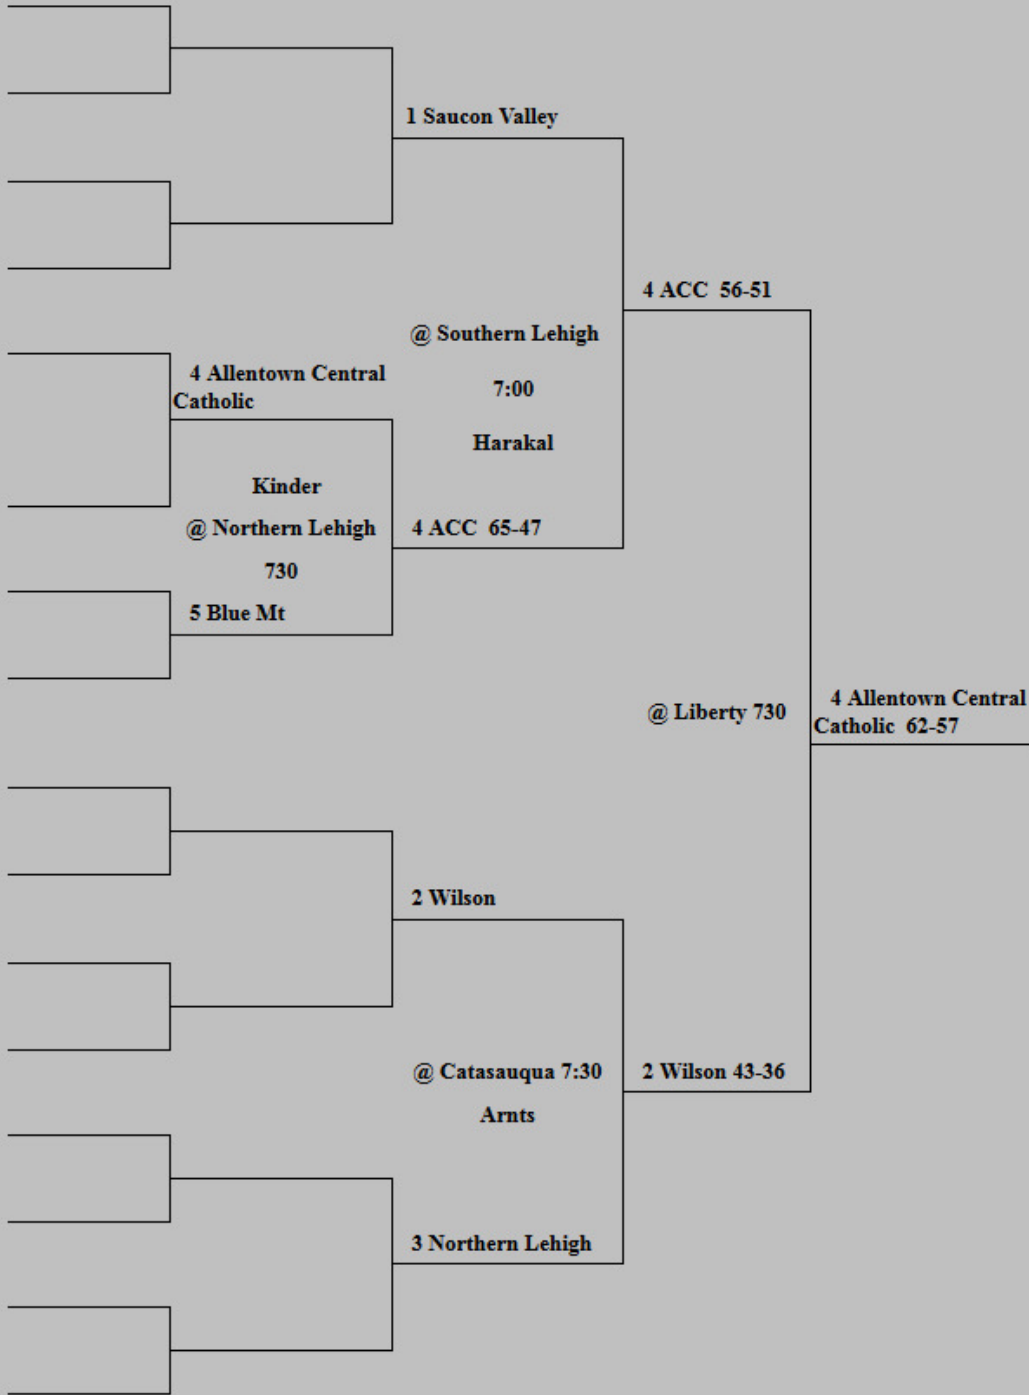

-----Class AAA-----

**Boys AAA**

**Tues Feb 22**

**Fri Feb 25**

**Tues Mar 1**

**Fri Mar 4**

-----Class AA-----

**Boys AA**

**Wed Feb 23      Sat Feb 26      Wed Mar 2      Sat Mar 5**

-----  
**Class A**  
-----

**Boys A**

**Tues Feb 22      Fri Feb 25      Tues Mar 1      Fri Mar 4**