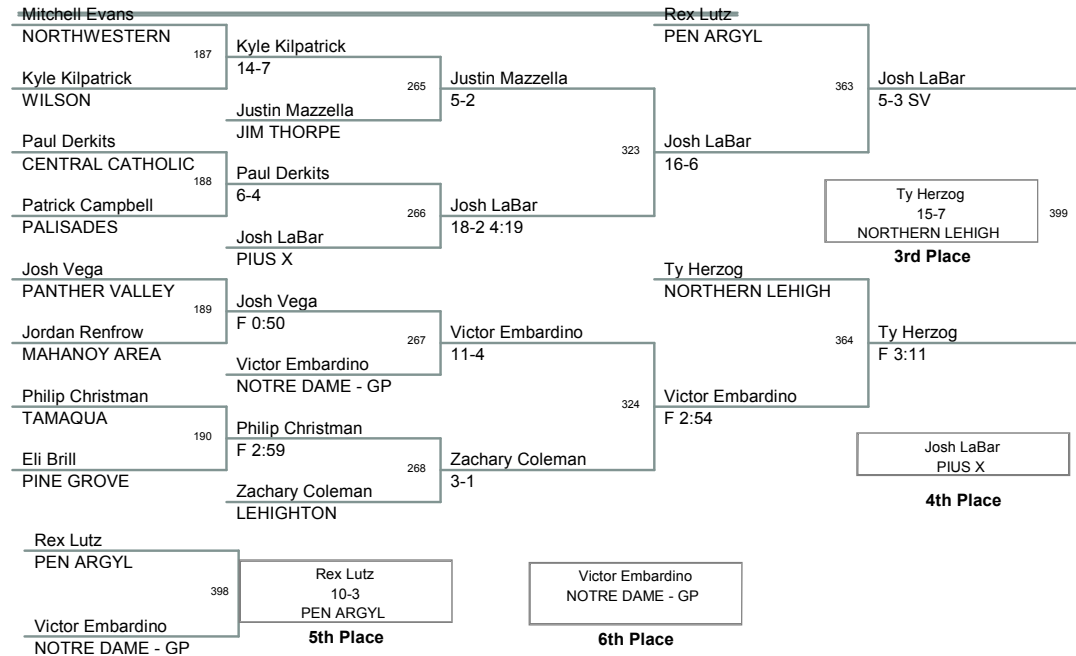

2011 PIAA District XI - AA
AA

130 Lbs

2011 PIAA District XI - AA
AA

135 Lbs

2011 PIAA District XI - AA
AA

140 Lbs

2011 PIAA District XI - AA
AA

145 Lbs