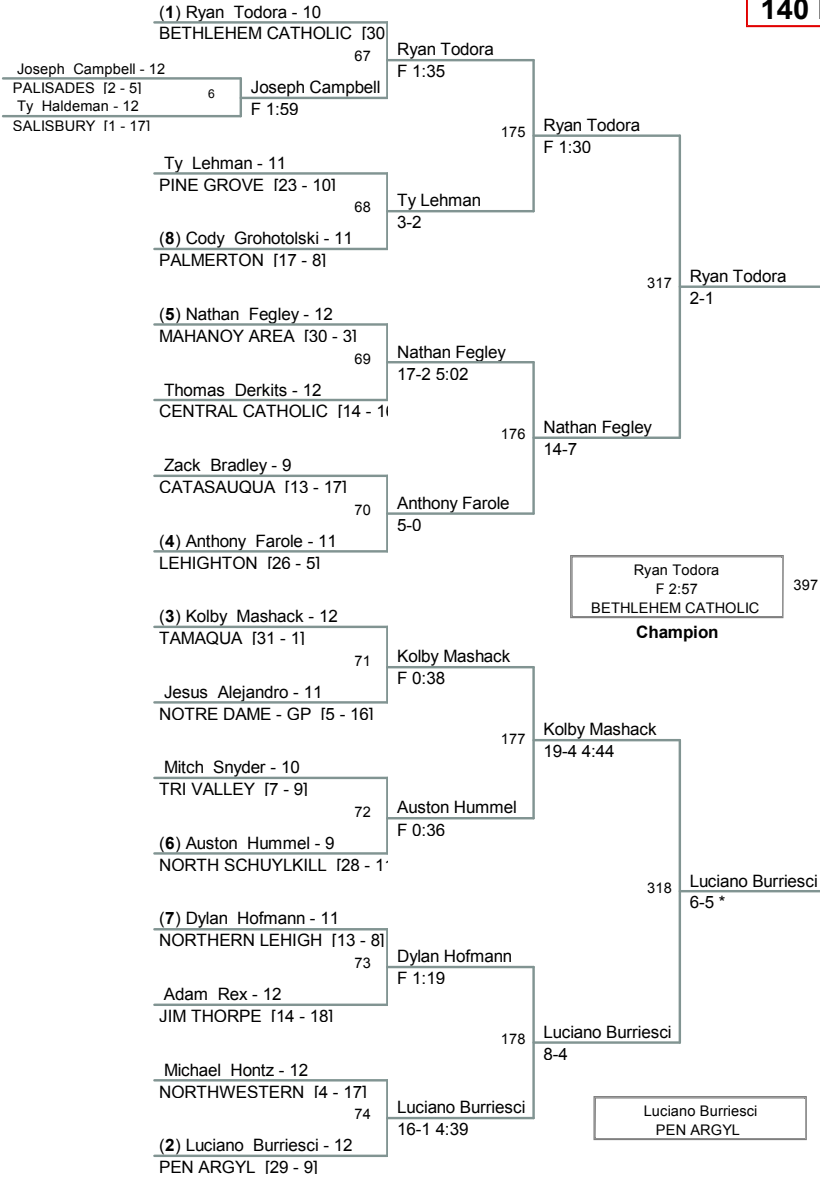

2011 PIAA District XI - AA
AA

130 Lbs

2011 PIAA District XI - AA
AA

135 Lbs

2011 PIAA District XI - AA
AA

140 Lbs

2011 PIAA District XI - AA
AA

145 Lbs