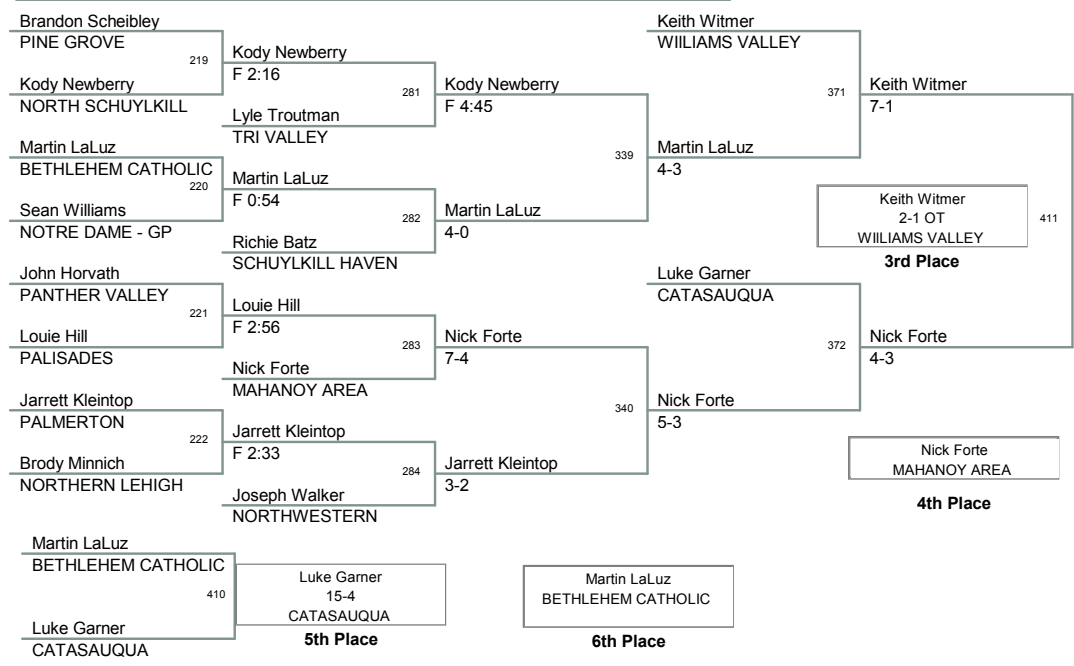

2011 PIAA District XI - AA
AA

152 Lbs

2011 PIAA District XI - AA
AA

160 Lbs

2011 PIAA District XI - AA
AA

171 Lbs

2011 PIAA District XI - AA
AA

189 Lbs