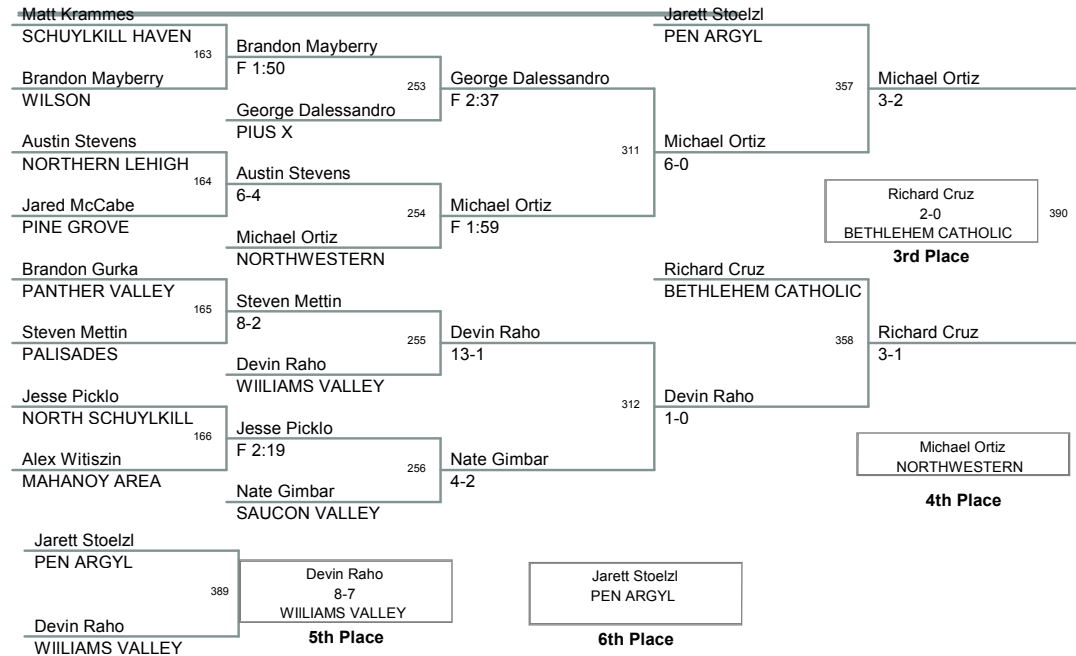

2011 PIAA District XI - AA
AA

130 Lbs