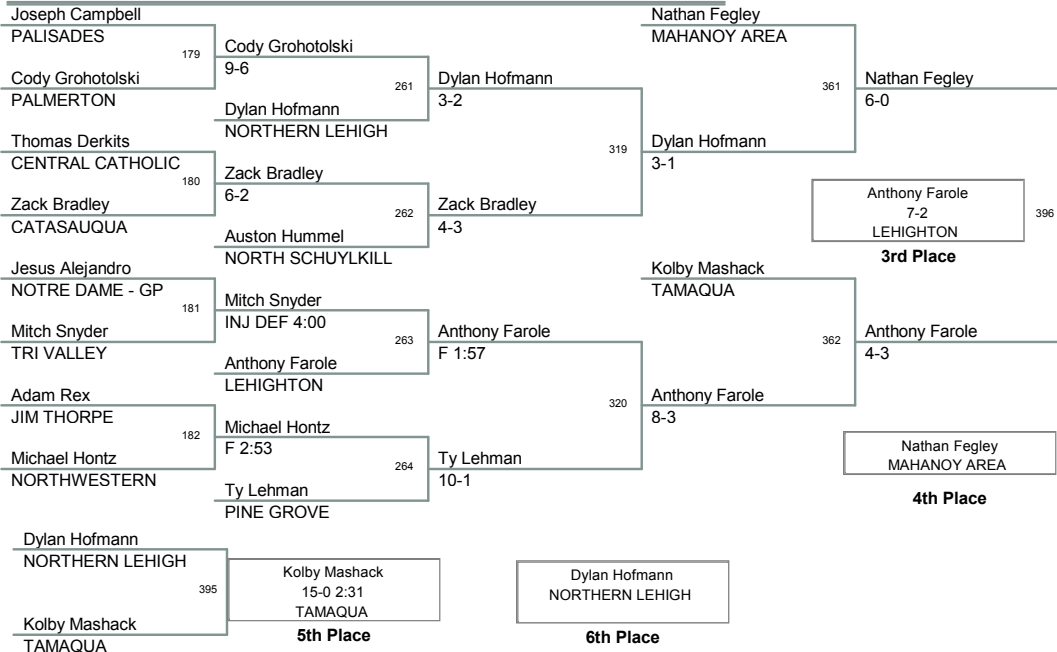

2011 PIAA District XI - AA
AA

130 Lbs

2011 PIAA District XI - AA
AA

135 Lbs

2011 PIAA District XI - AA
AA

140 Lbs

2011 PIAA District XI - AA
AA

145 Lbs