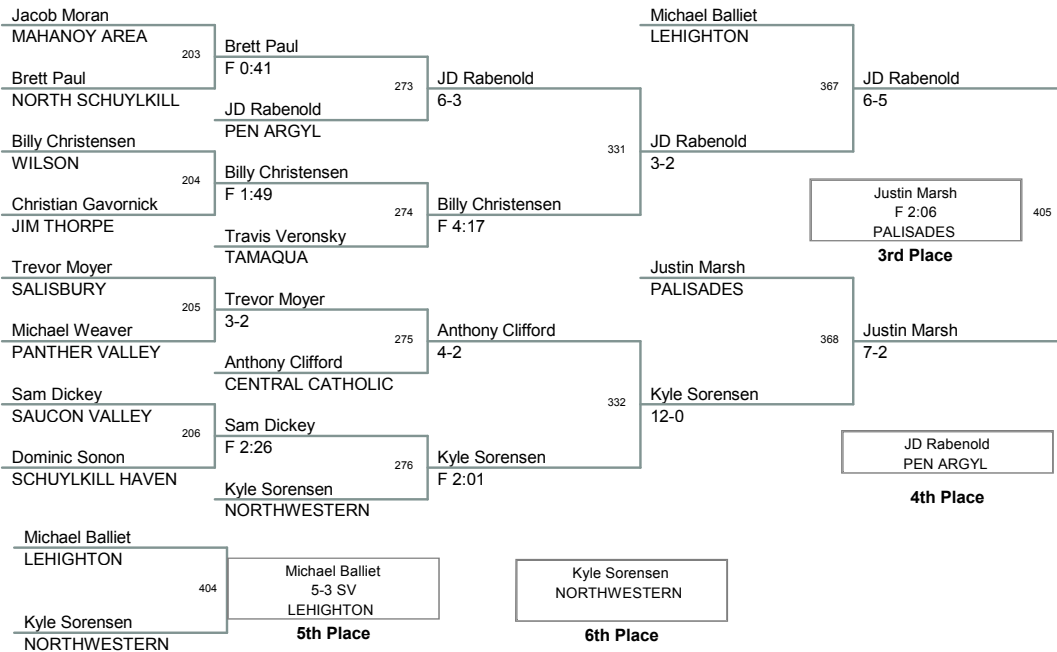

2011 PIAA District XI - AA
AA

160 Lbs