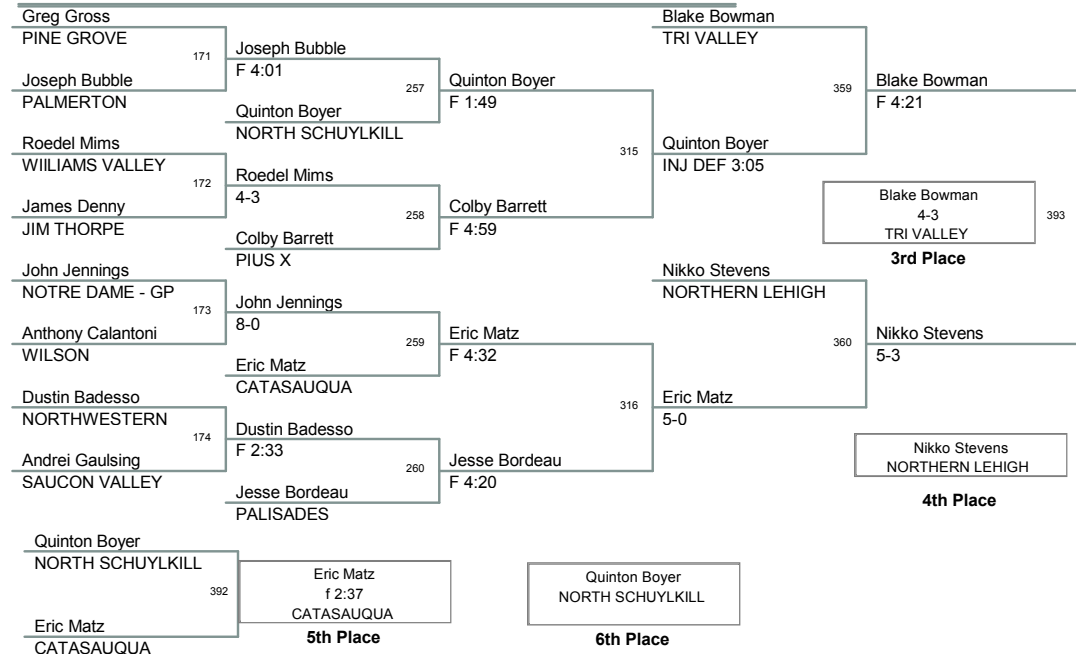

2011 PIAA District XI - AA
AA

135 Lbs