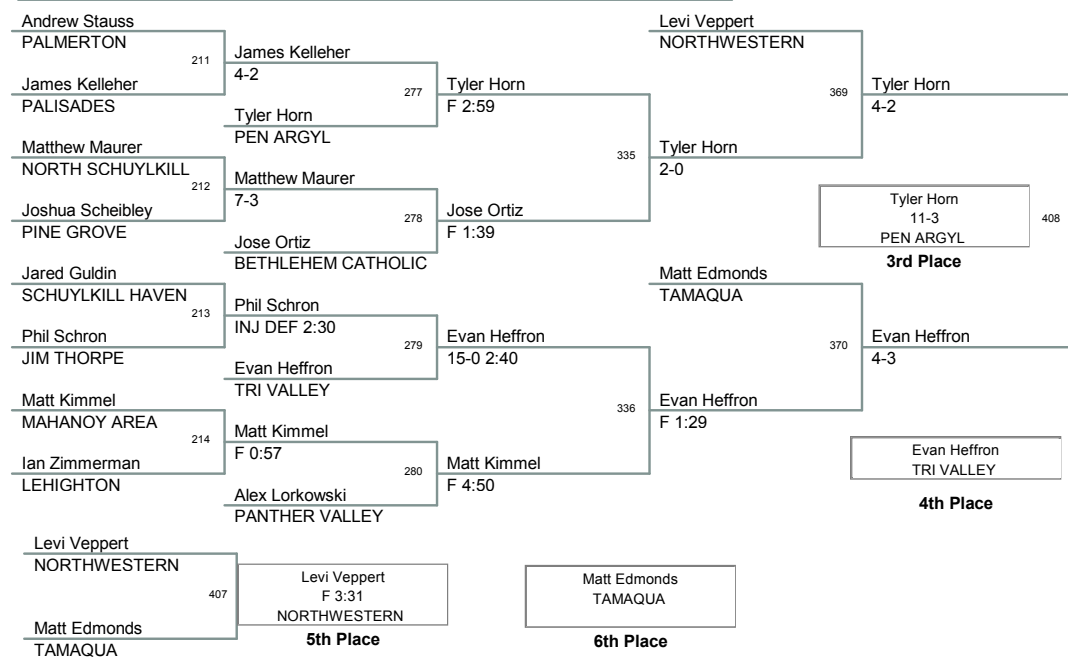

2011 PIAA District XI - AA
AA

152 Lbs

2011 PIAA District XI - AA
AA

160 Lbs

2011 PIAA District XI - AA
AA

171 Lbs

2011 PIAA District XI - AA
AA

189 Lbs