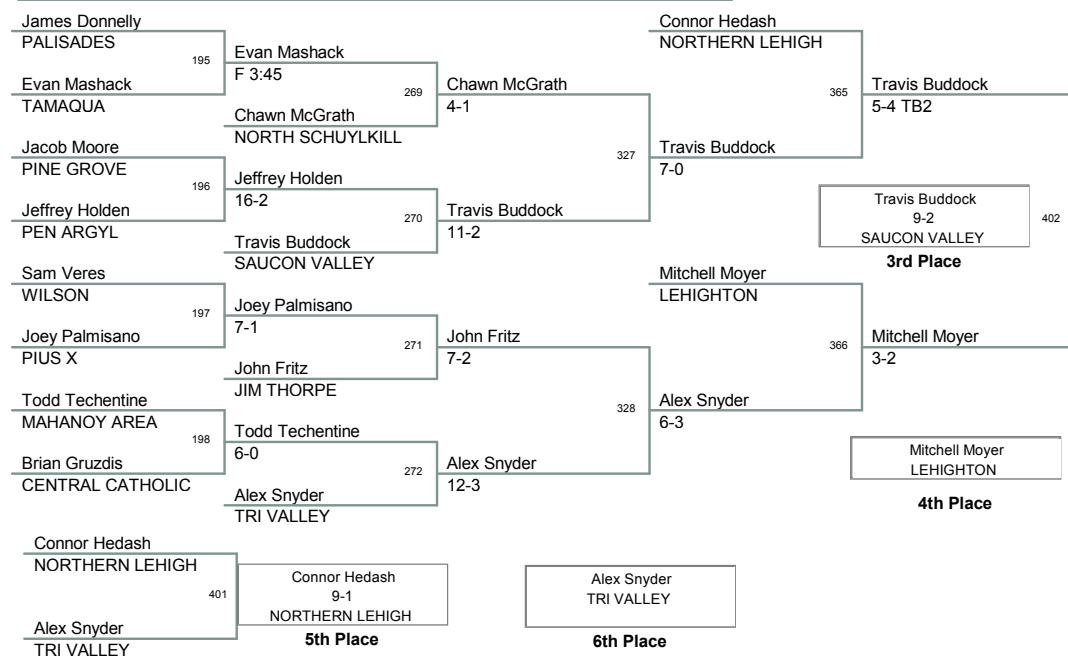

2011 PIAA District XI - AA
AA

152 Lbs