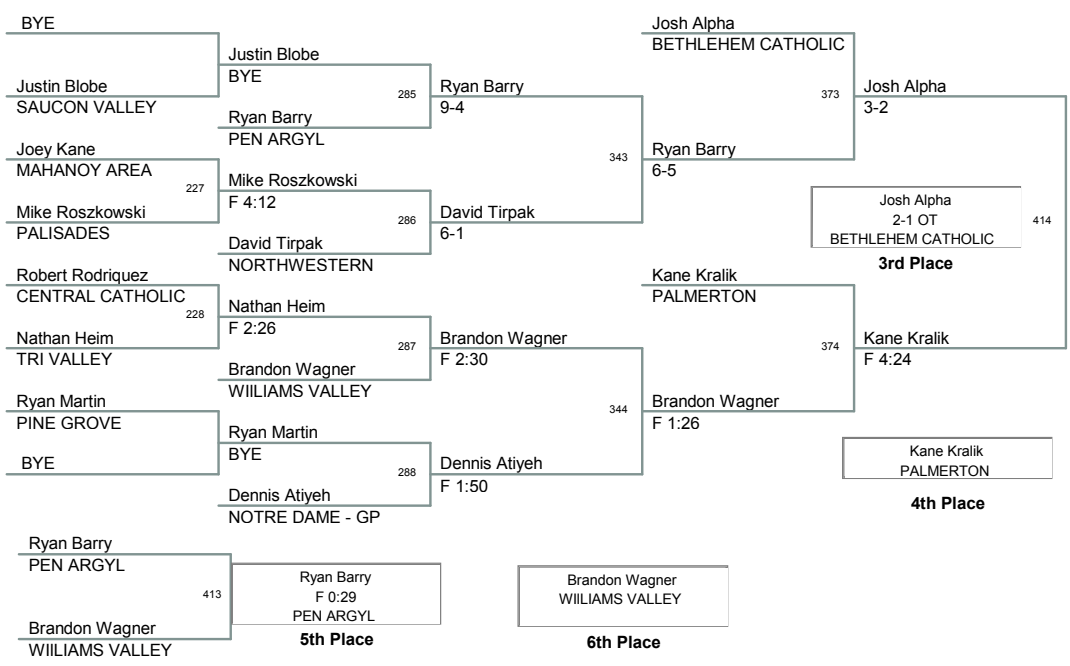

2011 PIAA District XI - AA
AA

215 Lbs