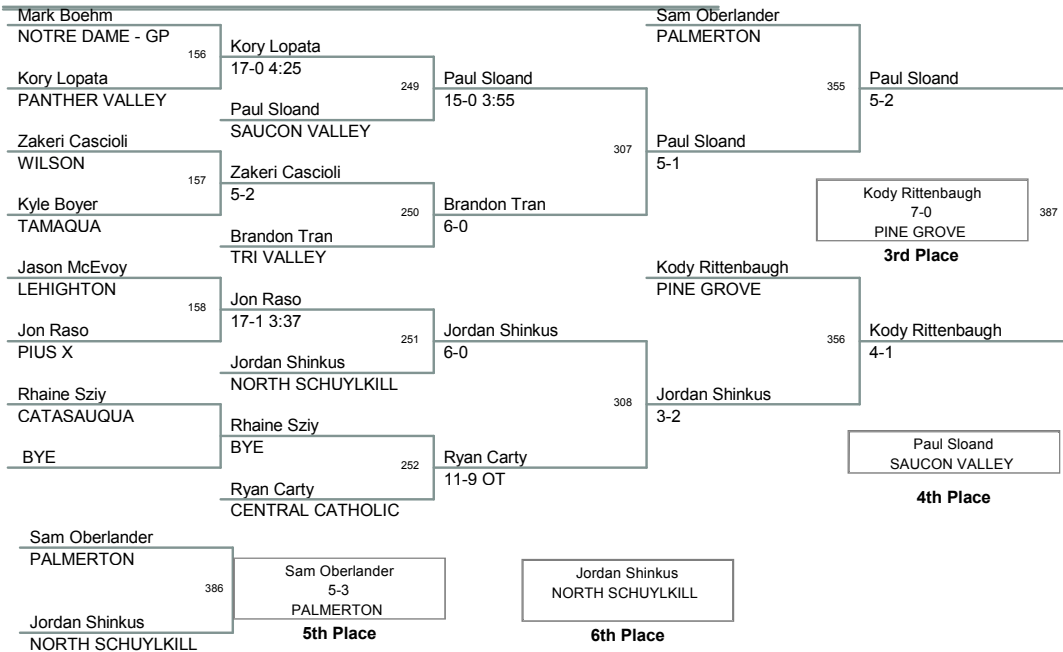

2011 PIAA District XI - AA
AA

103 Lbs

2011 PIAA District XI - AA
AA

112 Lbs

2011 PIAA District XI - AA
AA

119 Lbs

2011 PIAA District XI - AA
AA

125 Lbs