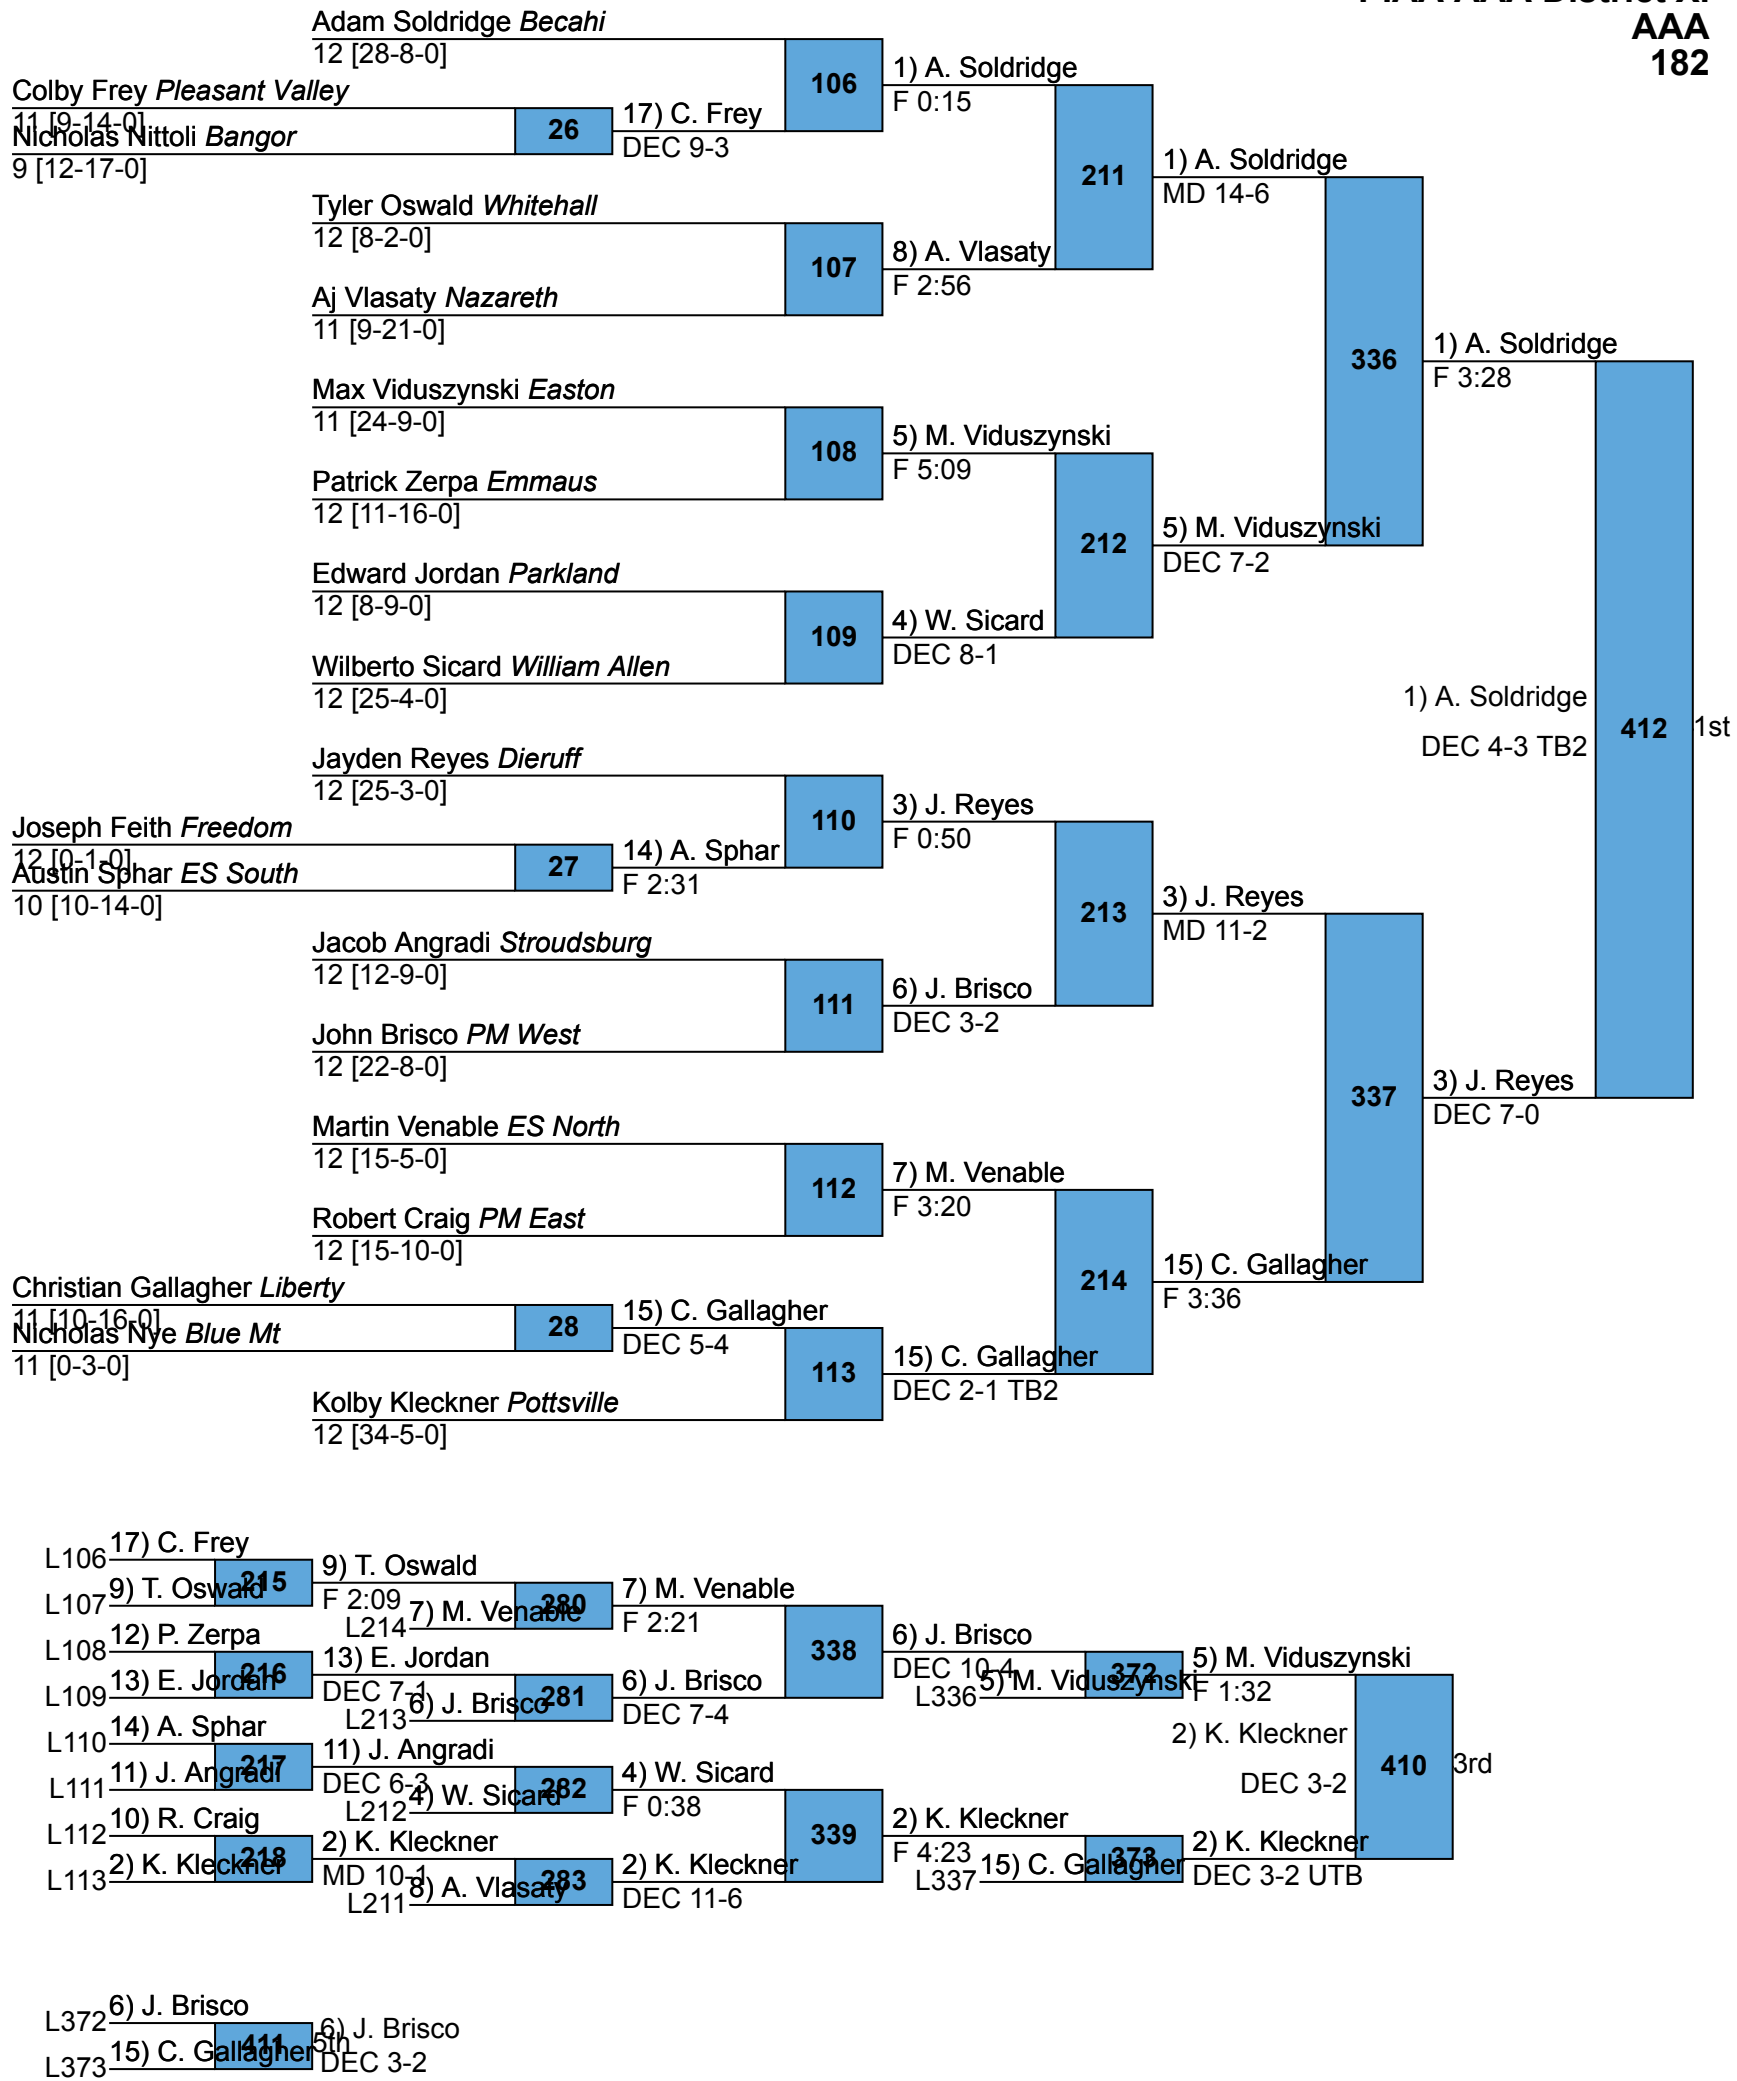

Michael Labriola <i>Becahi</i> 11 [31-3-0]	98	1) M. Labriola F 1:42	203	1) M. Labriola TF 22-7 5:20	332	1) M. Labriola F 2:57	409 1st
Ervin Barron Stackhouse <i>William Allen</i> 12 [2-11-0]	24	16) C. Heckman F 2:16					
Curtis Heckman <i>Northampton</i> 11 [2-12-0]							
Keven Martinez <i>PM West</i> 12 [11-8-0]	99	8) D. Moyer TF 21-6 6:00					
Damen Moyer <i>Liberty</i> 9 [19-14-0]							
Ryan Deloach <i>Freedom</i> 11 [23-10-0]	100	5) R. Deloach F 1:43	204	5) R. Deloach DEC 3-2			
Marwan Rajha <i>Whitehall</i> 11 [10-9-0]							
Alex Zimmerman <i>Blue Mt</i> 11 [17-14-0]	101	4) E. DiRenzo DEC 10-4					
Ethan DiRenzo <i>Easton</i> 11 [20-10-0]							
Frank Guida <i>Parkland</i> 11 [23-5-0]	102	3) F. Guida TF 21-4 6:00	205	3) F. Guida DEC 7-1			
Hunter Holmes <i>Stroudsburg</i> 11 [7-14-0]							
Kory Kleckner <i>Pottsville</i> 11 [21-17-0]	103	6) W. Noone DEC 3-0					
Wyatt Noone <i>So Lehigh</i> 12 [19-2-0]							
Trevor Dorn <i>Pleasant Valley</i> 11 [20-7-0]	104	7) T. Dorn MD 8-0	206	2) C. Wilson DEC 2-1			
Jared Skibinski <i>Emmaus</i> 11 [14-15-0]							
Christopher Clemente <i>PM East</i> 11 [7-16-0]	25	15) C. Clemente TF 16-1					
David Rodriguez <i>Dieruff</i> 12 [0-9-0]							
Cade Wilson <i>Nazareth</i> 10 [30-8-0]	105	2) C. Wilson F 2:28					

L98 16) C. Heckman	207	9) K. Martinez F 1:17	276	7) T. Dorn F 0:33	334	7) T. Dorn DEC 4-3	370	7) T. Dorn DEC 6-2	407 3rd
L99 9) K. Martinez									
L100 12) M. Rajha									
L101 13) A. Zimmerman	208	12) M. Rajha MD 9-1	277	6) W. Noone F 0:52					
L102 14) H. Holmes									
L103 11) K. Kleckner	209	11) K. Kleckner F 3:48	278	4) E. DiRenzo DEC 5-2					
L104 10) J. Skibinski									
L105 15) C. Clemente	210	10) J. Skibinski F 4:10	279	8) D. Moyer MD 11-2	335	4) E. DiRenzo F 2:39	371	2) C. Wilson MD 9-1	

L370 5) R. Deloach	408	5) R. Deloach MD 10-1
L371 4) E. DiRenzo