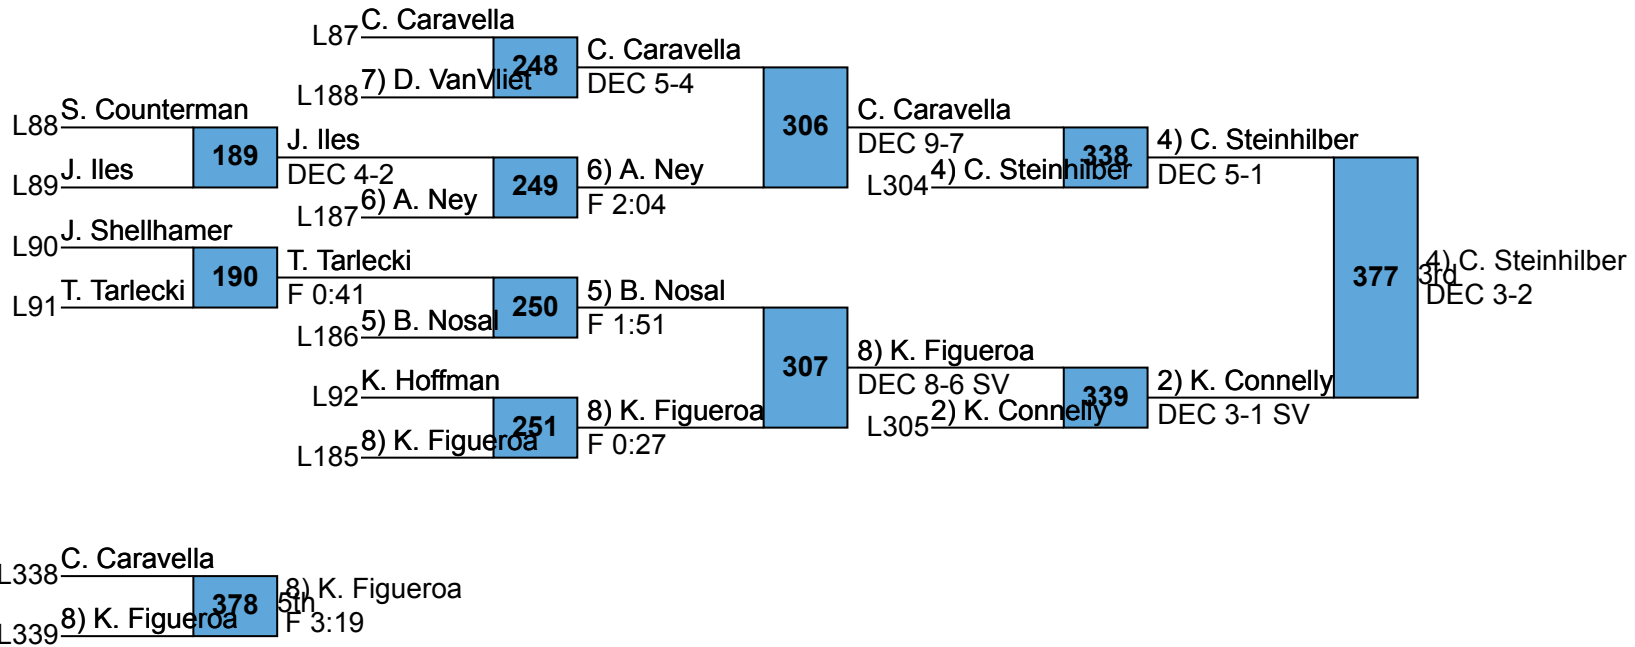

PIAA AA District XI
AA
182

1) Jarred Mooney <i>Palmerton</i> 11 [25-2-0]	178	1) J. Mooney F 3:21	300	1) J. Mooney DEC 7-2	376	1) J. Mooney 1st DEC 8-3
9) Kross Houck <i>Sch Haven</i> 11 [13-10-0]	80	8) T. Youssef DEC 8-6				
8) Tyler Youssef <i>Catasauqua</i> 11 [15-12-0]	81	5) B. Mickatavage F 0:47				
5) Brady Mickatavage <i>No Schuylkill</i> 11 [18-8-0]	179	5) B. Mickatavage F 1:23				
12) Mark Lawrence <i>Mahanoy</i> 11 [7-14-0]	82	4) C. Rittenbaugh F 0:55				
13) Jack Zimmerman <i>Lehighton</i> 10 [2-14-0]	83	3) J. Donnelly DEC 7-2				
4) Carson Rittenbaugh <i>Pine Grove</i> 11 [23-12-0]	180	3) J. Donnelly DEC 5-2				
3) Jack Donnelly <i>Palisades</i> 10 [21-6-0]	84	6) D. Rabuck F 5:39				
14) Sawyer Beltz <i>Pen Argyl</i> 10 [2-4-0]	181	2) D. Moyer DEC 6-5				
11) Ethan Mordaunt <i>Jim Thorpe</i> 9 [9-15-0]	85	7) B. Hirshbeck DEC 5-2				
6) Devon Rabuck <i>Williams Valley</i> 10 [14-7-0]	86	2) D. Moyer F 1:19				
7) Blayne Hirshbeck <i>Saucon Valley</i> 12 [22-7-0]						
10) Eddie Parrish <i>Northwestern</i> 12 [9-9-0]						
15) Jackie Ni <i>No Lehigh</i> 11 [0-1-0]						
2) Dylan Moyer <i>Panther Valley</i> 12 [26-9-0]						

L80 K. Houck	244	7) B. Hirshbeck DEC 5-2	302	7) B. Hirshbeck M FOR	336	5) B. Mickatavage F 0:42	374	5) B. Mickatavage 3rd F 3:37
L81 M. Lawrence	182	J. Zimmerman F 2:45						
L82 J. Zimmerman	245	6) D. Rabuck F 2:31						
L83 S. Beltz	183	S. Beltz DEC 11-7						
L84 E. Mordaunt	246	4) C. Rittenbaugh F 2:26						
L85 E. Parrish	184	E. Parrish F 1:52	303	4) C. Rittenbaugh DEC 4-2 SV	337	4) C. Rittenbaugh F 4:20		
L86 J. Ni	247	8) T. Youssef FOR						
L336 7) B. Hirshbeck	375	7) B. Hirshbeck 5th F 1:48						
L337 3) J. Donnelly