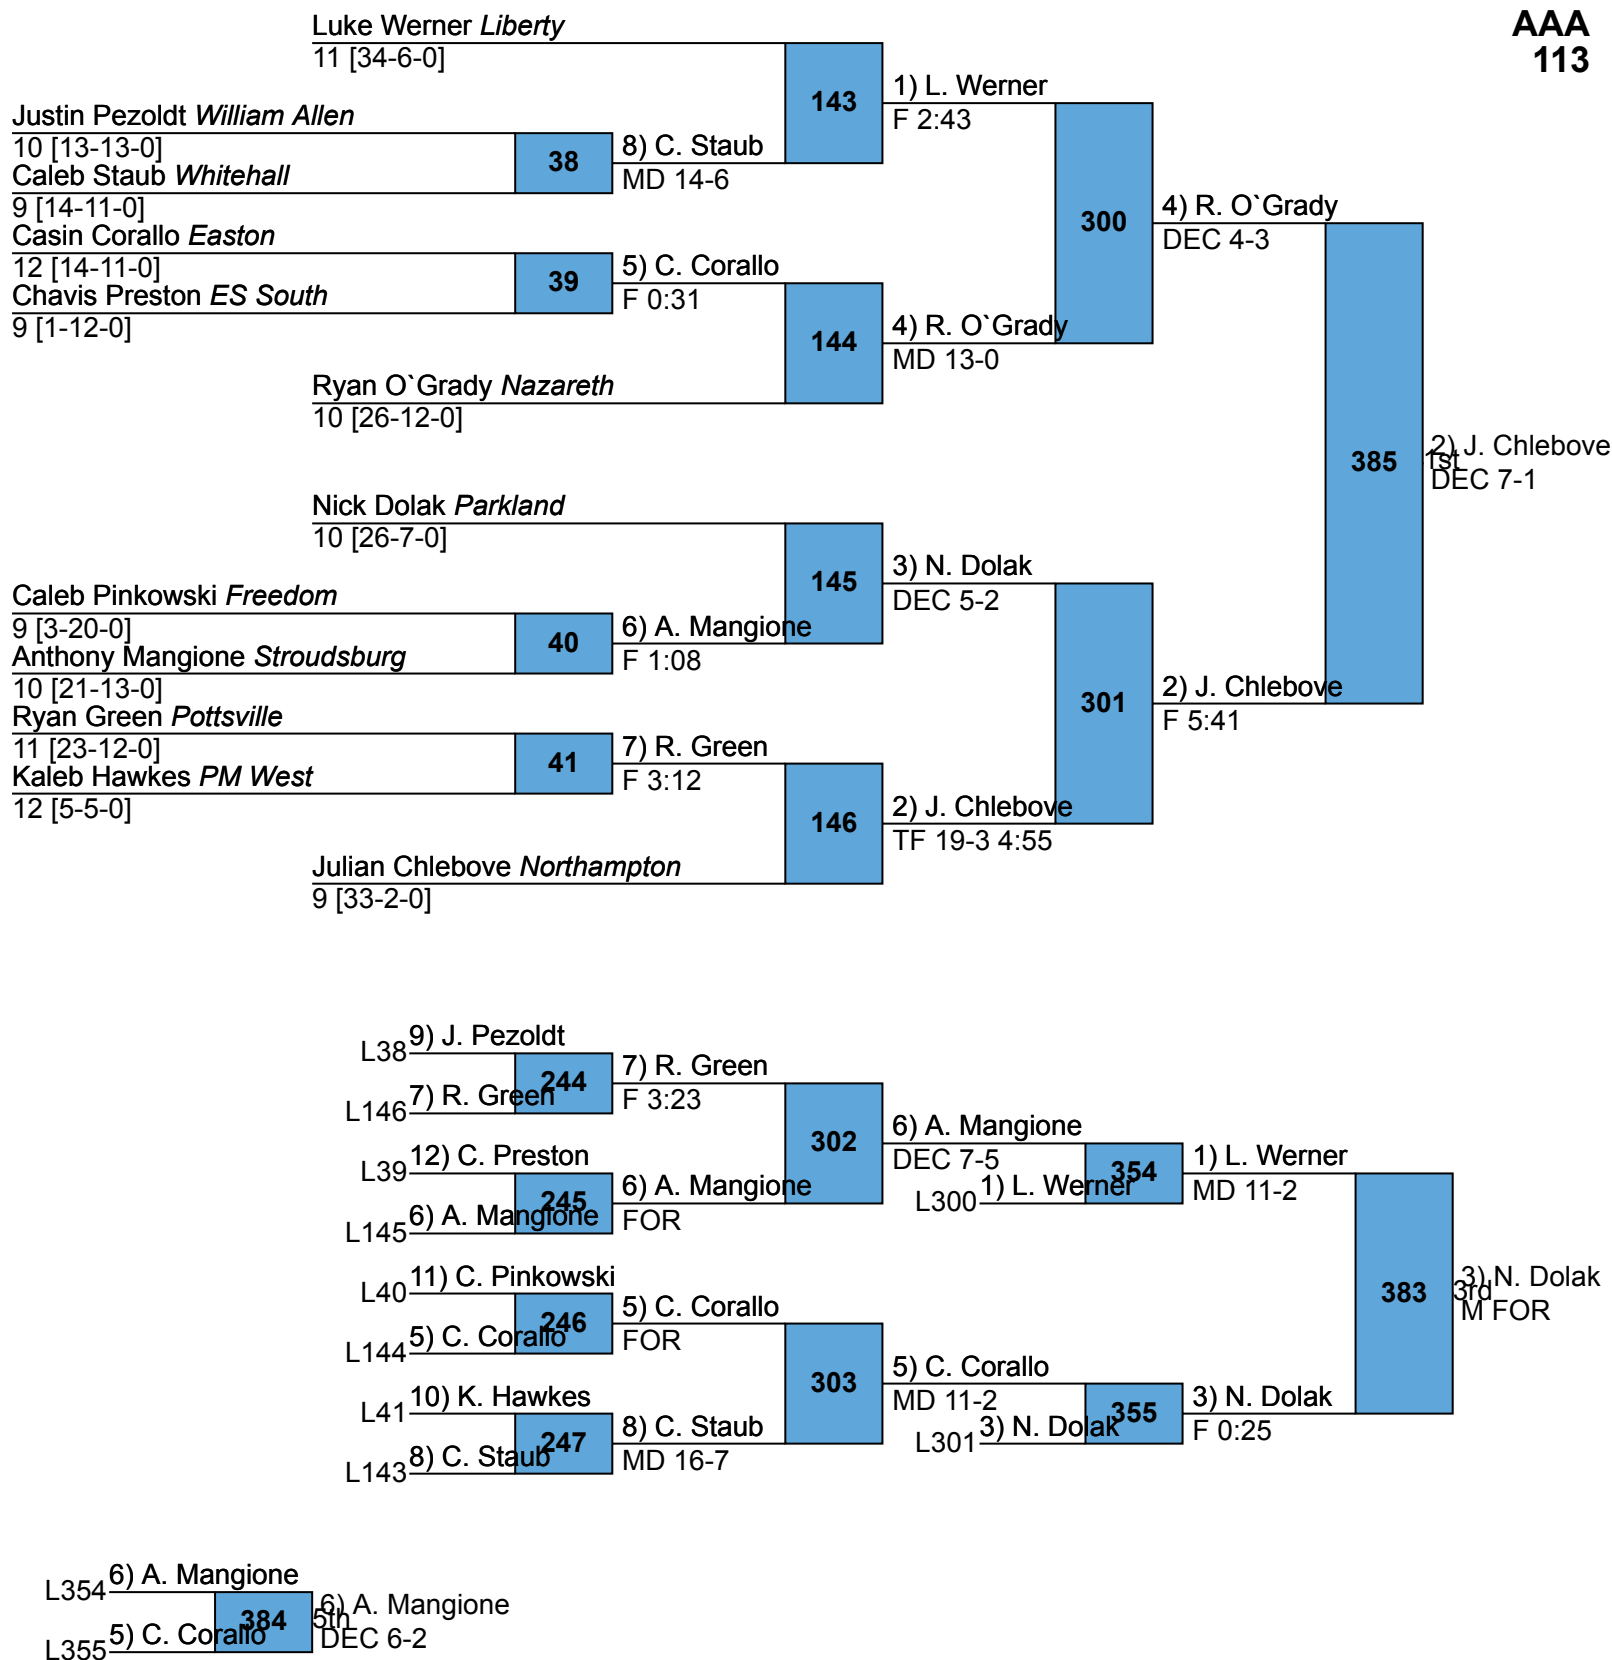

PIAA AAA District XI

AAA
106

Tyson Klump <i>Nazareth</i> 12 [30-8-0]	30	1) T. Klump F 0:51	135	1) T. Klump F 1:28	296	1) T. Klump TF 17-1 6:00	382	2) P. Gould 1st DEC 6-3
Mason Lansenderfer <i>Parkland</i> 9 [3-2-0]								
Domenic Vicario <i>Bangor</i> 10 [15-9-0]	31	8) B. Breithaupt TF 19-4 5:37						
Braden Breithaupt <i>PM East</i> 9 [19-8-0]								
Zach Glenn <i>Becahi</i> 10 [27-4-0]	32	5) Z. Glenn F 1:22	136	5) Z. Glenn F 2:48				
Joevanni Vazquez <i>Dieruff</i> 10 [10-15-0]								
Marc Kegarise <i>William Allen</i> 10 [6-14-0]	33	4) N. Onea F 0:36						
Nick Onea <i>Pottsville</i> 9 [28-5-0]								
Logan Ninos <i>Northampton</i> 10 [20-10-0]	34	3) L. Ninos F 1:42	137	6) C. Enriquez MD 15-2	297	2) P. Gould DEC 9-2		
Sierra Anderson <i>ES North</i> 10 [7-15-0]								
Nick Demjan <i>Whitehall</i> 9 [11-13-0]	35	6) C. Enriquez F 1:32						
Cameron Enriquez <i>Stroudsburg</i> 9 [22-9-0]								
Matthew Maloney <i>Liberty</i> 9 [22-12-0]	36	7) M. Maloney DEC 11-4	138	2) P. Gould MD 9-1				
Peyton Brown <i>Emmaus</i> 9 [17-14-0]								
Eric Sharp <i>PM West</i> 9 [5-12-0]	37	2) P. Gould F 1:01						
Patrick Gould <i>ES South</i> 9 [25-2-0]								

L30 16) M. Lansenderfer	139	9) D. Vicario DEC 2-0	240	7) M. Maloney F 2:02	298	3) L. Ninos DEC 3-2	352	5) Z. Glenn DEC 7-0	380	5) Z. Glenn 3rd MD 9-1
L31 9) D. Vicario										
L32 12) J. Vazquez										
L33 13) M. Kegarise	140	12) J. Vazquez F 0:41	241	3) L. Ninos F 0:39						
L34 14) S. Anderson										
L35 11) N. Demjan	141	11) N. Demjan F 2:25	242	4) N. Onea F 1:17	299	4) N. Onea DEC 10-5	353	6) C. Enriquez DEC 7-6		
L36 10) P. Brown										
L37 15) E. Sharp	142	10) P. Brown F 2:58	243	8) B. Breithaupt DEC 5-3						

L352 3) L. Ninos	381	4) N. Onea 5th DEC 7-4
L353 4) N. Onea		

PIAA AAA District XI

AAA

113