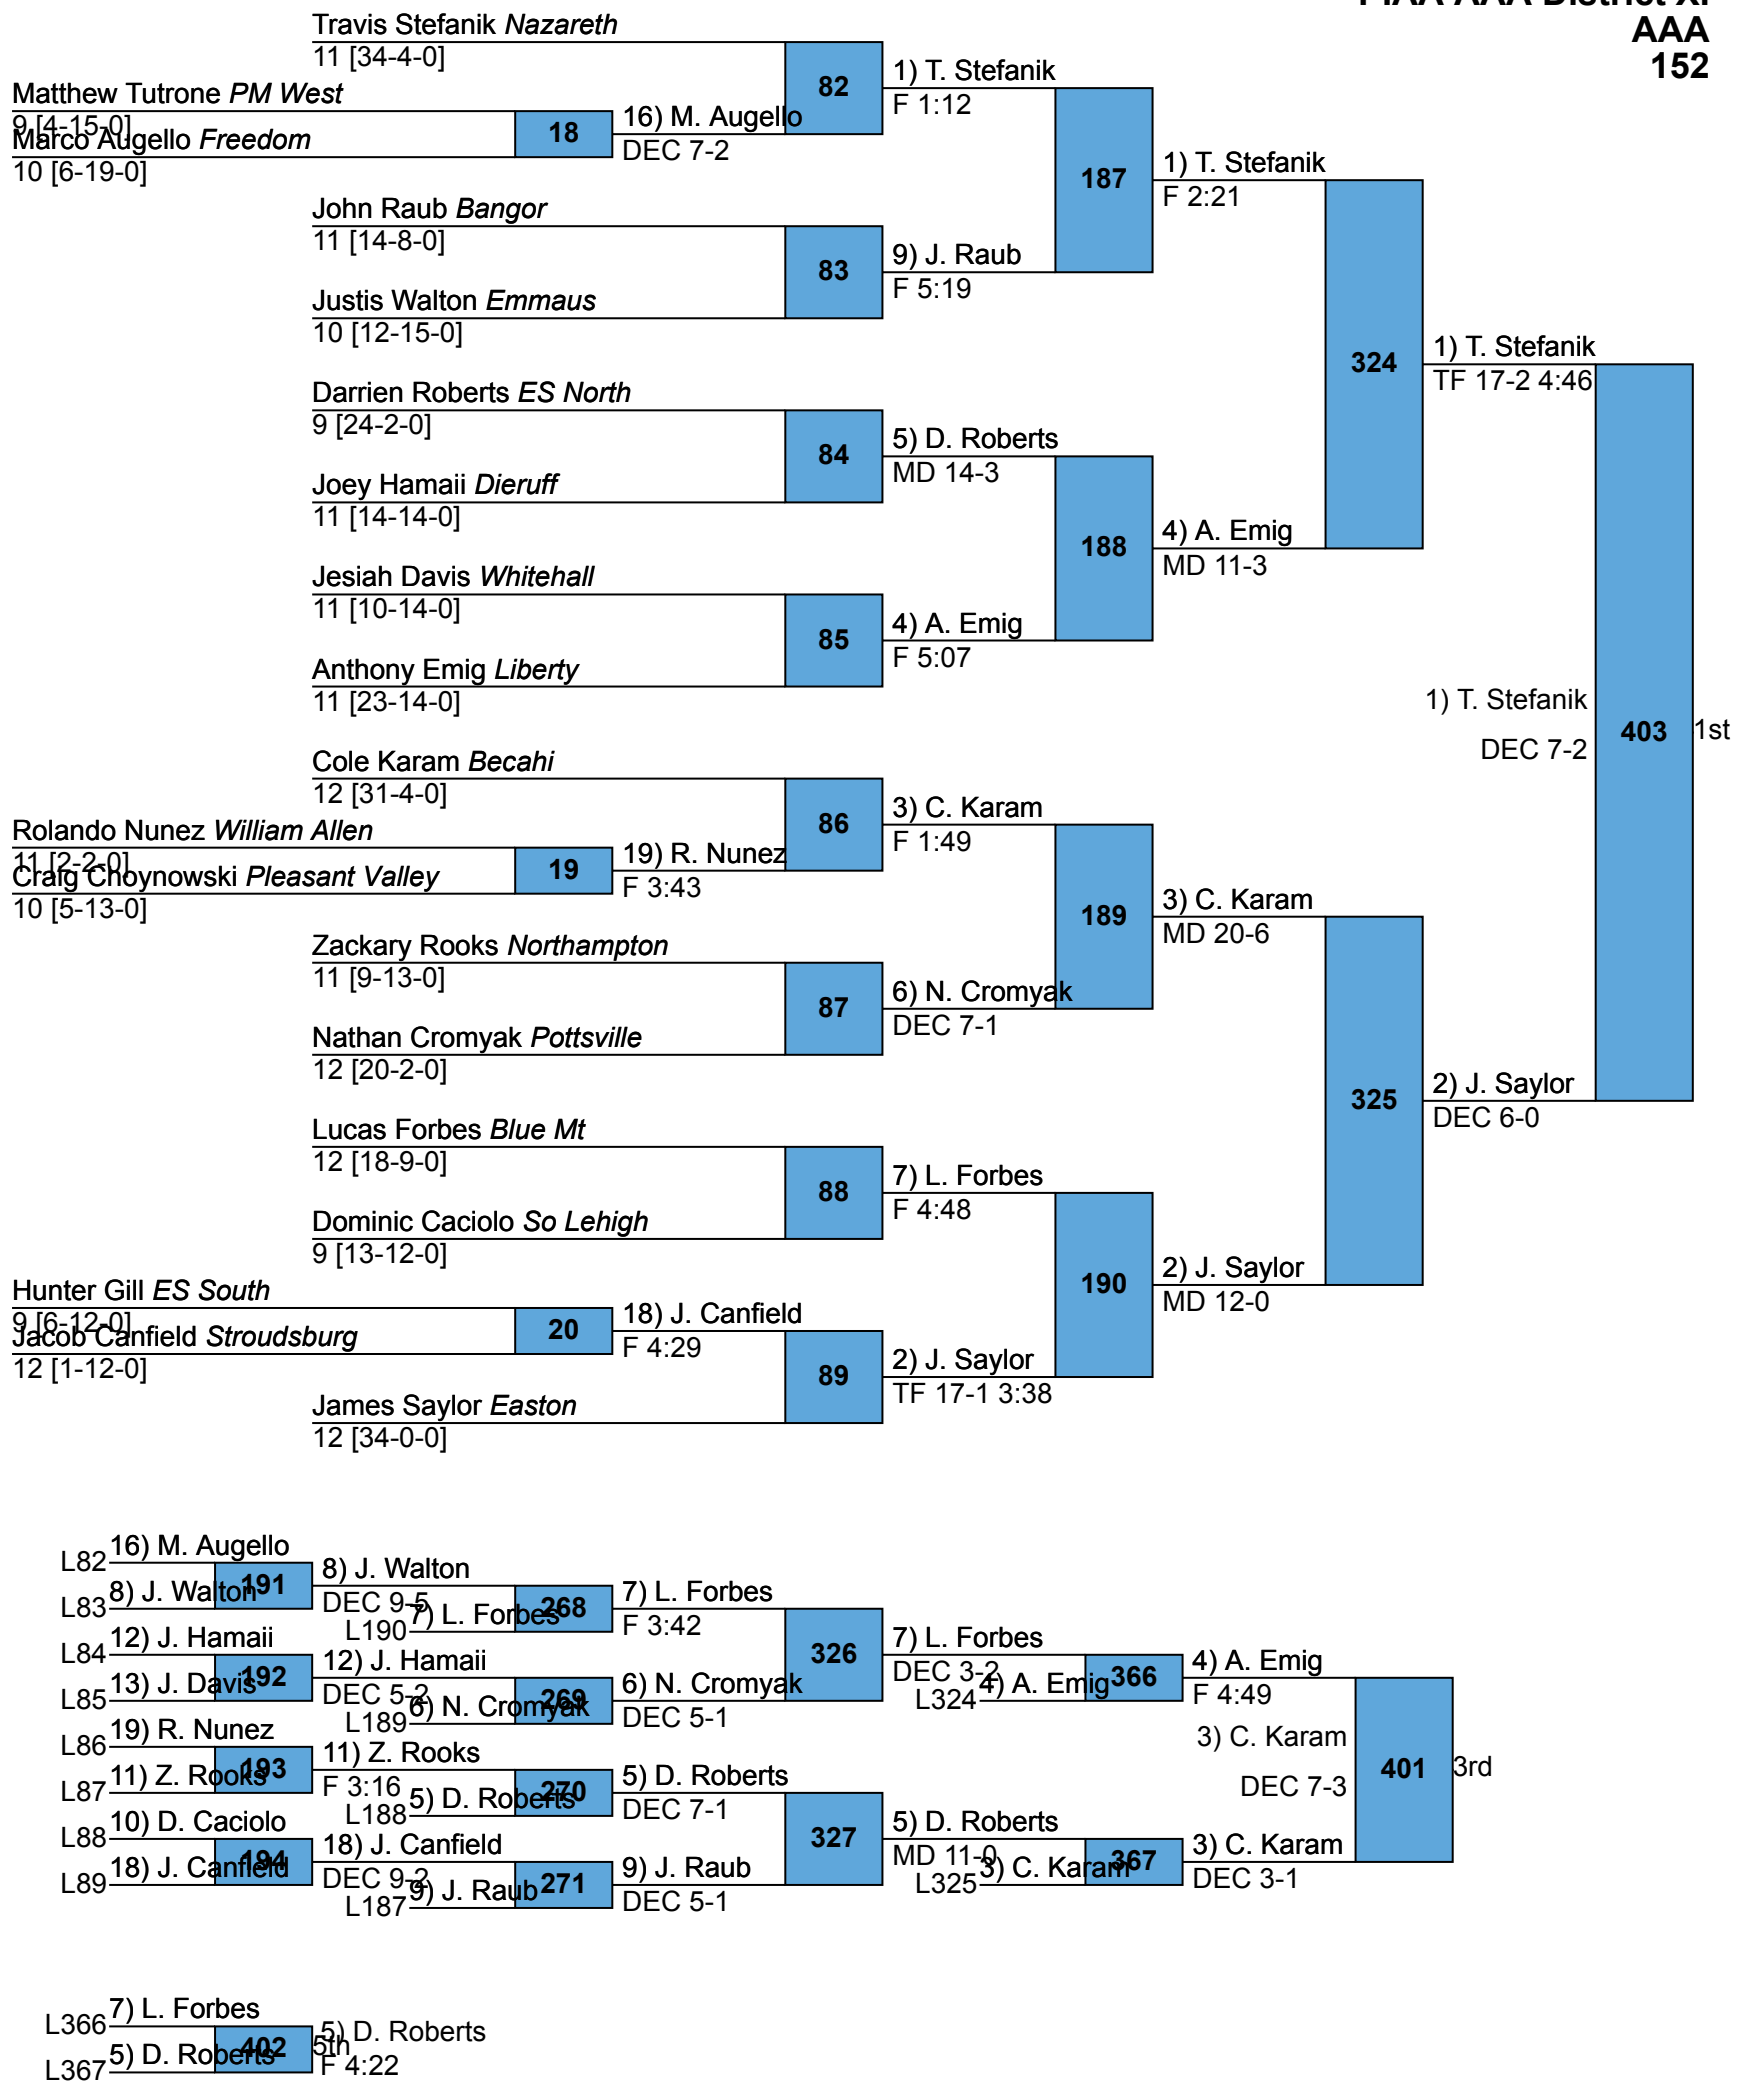

PIAA AAA District XI
AAA
160

Cade Moisey <i>Northampton</i> 11 [24-9-0]	90	1) C. Moisey DEC 12-5	195	1) C. Moisey DEC 6-4	328	1) C. Moisey DEC 9-2	406 1st
Adam Lizak <i>Parkland</i> 10 [8-16-0] Ryan Zeiner <i>Becahi</i> 11 [8-14-0]	21	16) R. Zeiner DEC 3-1					
Joshua Stoner <i>PM East</i> 12 [20-8-0]	91	8) K. Roberts DEC 9-3					
Kamrin Roberts <i>ES North</i> 12 [22-5-0]							
Jesse Rocco <i>Bangor</i> 11 [24-6-0]	92	5) J. Rocco F 4:31	196	5) J. Rocco MD 15-4			
Gunner Anglovich <i>Liberty</i> 11 [12-18-0]							
Ronnie Simmons <i>Dieruff</i> 10 [15-8-0]	93	4) R. Nations F 4:00					
Richard Nations <i>ES South</i> 12 [24-5-0]							
Darius Joyce <i>Easton</i> 11 [24-10-0]	94	3) D. Joyce DEC 10-7	197	3) D. Joyce DEC 3-2	329	3) D. Joyce DEC 6-2	
Trevor Peters <i>Blue Mt</i> 10 [1-11-0] Daniel Mittura <i>Whitehall</i> 12 [12-11-0]	22	14) D. Mittura F 2:50					
Paul Pinto <i>Stroudsburg</i> 11 [19-10-0]	95	11) P. Pinto MD 22-13					
Joshua Bennicoff <i>William Allen</i> 12 [23-4-0]							
Cole Painter <i>Pottsville</i> 10 [29-10-0]	96	7) C. Painter DEC 6-5	198	2) R. Fornaciari DEC 7-1			
Matthew Hamati <i>Emmaus</i> 12 [25-9-0]							
Shane McDermott <i>Pleasant Valley</i> 12 [11-8-0] Erik Glasthal <i>Freedom</i> 10 [3-22-0]	23	18) E. Glasthal F 5:08					
Ricky Fornaciari <i>Nazareth</i> 12 [26-14-0]	97	2) R. Fornaciari F 1:54					

L90 16) R. Zeiner	199	9) J. Stoner DEC 5-2	272	9) J. Stoner DEC 9-2	330	9) J. Stoner DEC 5-2	368	9) J. Stoner DEC 10-6
L91 9) J. Stoner								
L92 12) G. Anglovich		7) C. Painter L198						
L93 13) R. Simmons	200	12) G. Anglovich F 4:49	273	12) G. Anglovich DEC 8-2				
L94 14) D. Mittura		11) P. Pinto L197						
L95 6) J. Bennicoff	201	6) J. Bennicoff DEC 5-2	274	4) R. Nations FOR		4) R. Nations DEC 9-6	404 3rd	
L96 10) M. Hamati		4) R. Nations L196						
L97 18) E. Glasthal	202	10) M. Hamati F 1:40	331	4) R. Nations DEC 7-5				
		8) K. Roberts L195	275	10) M. Hamati DEC 5-4 TB2		2) R. Fornaciari L329	369	4) R. Nations FOR

L368 5) J. Rocco	405	5) J. Rocco FOR
L369 2) R. Fornaciari