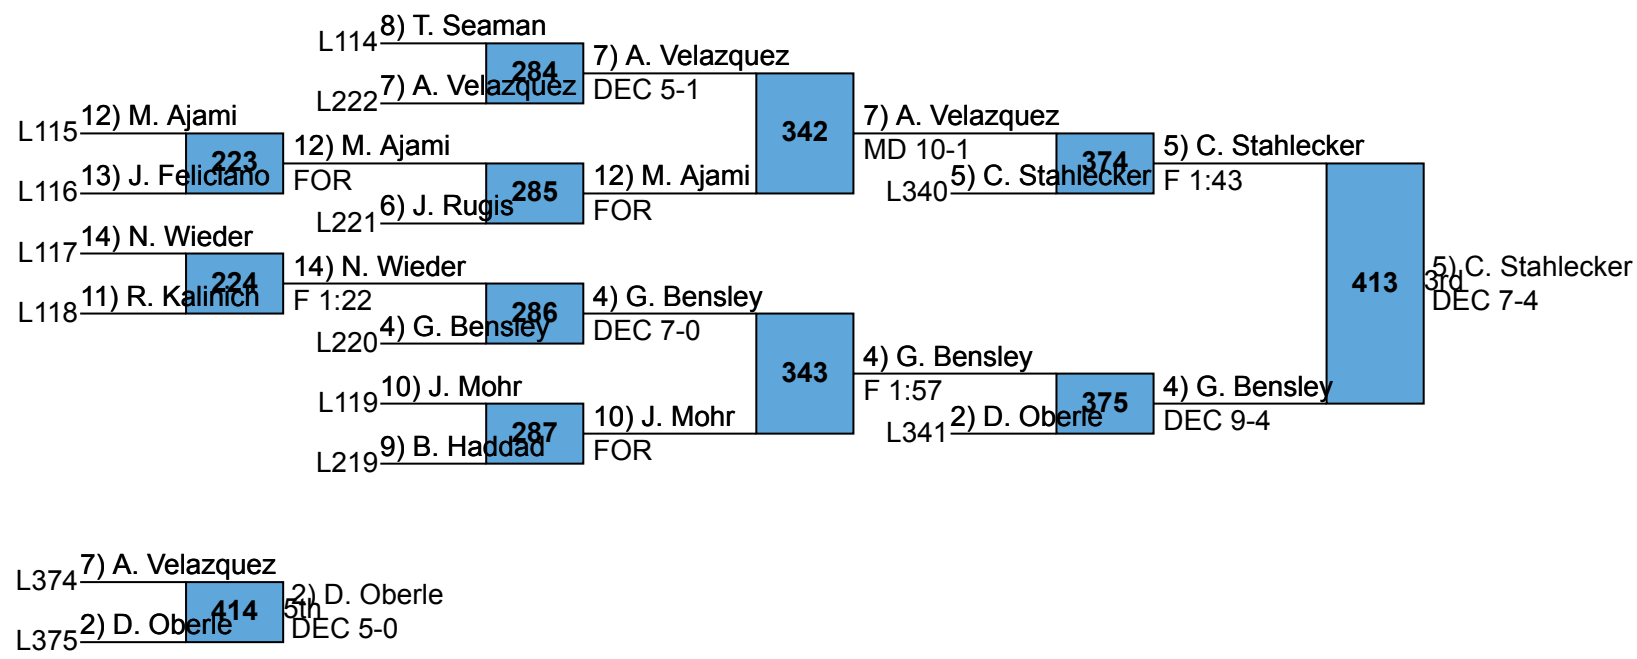

**PIAA AAA District XI
AAA
195**

Trent Thomas <i>Pleasant Valley</i> 12 [25-3-0]	120	1) T. Thomas DEC 10-3	225	1) T. Thomas DEC 7-4	344	1) T. Thomas DEC 3-2	418	1st
Wadih Azar <i>Northampton</i> 12 [1-9-0]	29	16) J. Figueroa F 3:17						
Jaret Figueroa <i>Liberty</i> 11 [4-19-0]								
Michael Passamonte <i>ES North</i> 12 [13-11-0]	121	8) T. Higgins F 3:38						
Terrence Higgins <i>Bangor</i> 11 [14-13-0]								
Nathan Feyrer <i>Parkland</i> 11 [20-12-0]	122	5) N. Feyrer DEC 1-0	226	4) J. Williams DEC 3-2 TB2				
Cyle Hinson <i>Pottsville</i> 12 [16-16-0]								
Thomas Klotz <i>Whitehall</i> 11 [9-14-0]	123	4) J. Williams MD 18-5						
John Williams <i>Easton</i> 12 [20-9-0]						2) E. Callahan DEC 4-3		
Patrick Finn <i>ES South</i> 11 [20-10-0]	124	3) P. Finn MD 17-6	227	3) P. Finn DEC 5-2				
Christopher Woods <i>PM West</i> 12 [5-11-0]								
Michael Riccio <i>So Lehigh</i> 12 [7-8-0]	125	6) C. Chappelle F 4:30						
Cameron Chappelle <i>William Allen</i> 12 [17-10-0]						2) E. Callahan F 0:58		
Tim Dobroski <i>Stroudsburg</i> 11 [12-9-0]	126	7) T. Dobroski DEC 10-7	228	2) E. Callahan F 0:43				
Craig Delany <i>Emmaus</i> 12 [12-16-0]								
Tucker Klump <i>Nazareth</i> 9 [5-9-0]	127	2) E. Callahan F 1:42						
Evan Callahan <i>Freedom</i> 11 [20-3-0]								

L120 16) J. Figueroa	229	16) J. Figueroa	288	16) J. Figueroa	346	12) C. Hinson	376	4) J. Williams	416	3rd
L121 9) M. Passamonte		MD 14-4		7) T. Dobroski		F 2:11				
L122 12) C. Hinson		L228								
L123 13) T. Klotz	230	12) C. Hinson	289	12) C. Hinson	347	DEC 6-2	4) J. Williams	F 1:19		
L124 14) C. Woods		L227		6) C. Chappelle		DEC 2-1 UTB				
L125 11) M. Riccio	231	14) C. Woods	290	5) N. Feyrer		DEC 13-7				
L126 10) C. Delany		L226								
L127 15) T. Klump	232	10) C. Delany	291	10) C. Delany	347	DEC 5-2	5) N. Feyrer	MD 12-3		
		L225		8) T. Higgins		DEC 3-0	3) P. Finn			

L376 12) C. Hinson	417	3) P. Finn	5th
L377 3) P. Finn		F 3:16