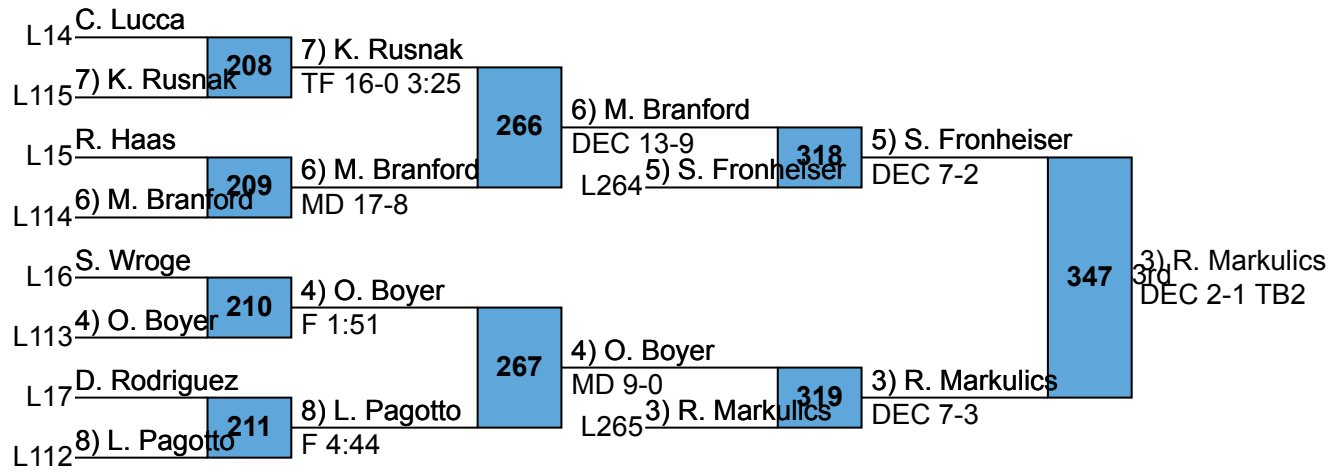

PIAA AA District XI
AA
106

1) Kevan Gentile <i>Jim Thorpe</i> 12 [29-1-0]	106	1) K. Gentile F 0:40	260	1) K. Gentile MD 10-2	346	1) K. Gentile 1st F 3:51
9) Zach Anderson <i>Northwestern</i> 9 [16-12-0]	8	8) J. Roma F 2:56				
8) Jacob Roma <i>Acc</i> 10 [16-11-0]						
5) Nathan Kemmerer <i>Lehighton</i> 10 [26-7-0]	9	5) N. Kemmerer F 0:59				
12) Bradshaw Henning <i>Catasauqua</i> 9 [7-9-0]			107	4) R. McGuire F 5:54		
13) Nate Barone <i>Palisades</i> 9 [6-19-0]	10	4) R. McGuire F 2:00				
4) Ryan McGuire <i>Notre Dame - G P</i> 10 [25-6-0]						
3) Nicholas Rosengrant <i>Saucon Valley</i> 9 [38-4-0]	11	3) N. Rosengrant TF 15-0 2:41	108	3) N. Rosengrant MD 14-0		
14) Logan Schwalm <i>Tri Valley</i> 9 [6-18-0]						
11) Austin Buskirk <i>Pen Argyl</i> 12 [16-14-0]	12	6) C. Pesta DEC 4-2 SV				
6) Chett Pesta <i>Williams Valley</i> 9 [21-10-0]				2) J. Consorti DEC 3-1		
7) Gavin Locke <i>No Schuylkill</i> 9 [20-9-0]	13	7) G. Locke MD 16-6	109	2) J. Consorti TF 20-2 2:55		
10) Tyrese Armstead <i>Pine Grove</i> 10 [17-14-0]						
2) Jon Consorti <i>Wilson</i> 10 [20-5-0]						

L8 Z. Anderson	204	7) G. Locke DEC 4-1	262	6) C. Pesta DEC 6-0	316	4) R. McGuire MD 11-1	344	3) N. Rosengrant 3rd DEC 1-0
L9 B. Henning								
L10 N. Barone	110	B. Henning F 0:48	205	6) C. Pesta F 1:43				
L11 L. Schwalm								
L12 A. Buskirk	111	A. Buskirk MD 13-3	206	A. Buskirk FOR				
L13 T. Armstead	207	8) J. Roma FOR	263	8) J. Roma F 3:54	317	3) N. Rosengrant MD 9-1		
L106 8) J. Roma								
L316 6) C. Pesta	345	6) C. Pesta 5th DEC 6-2						
L317 8) J. Roma								

PIAA AA District XI
AA
113