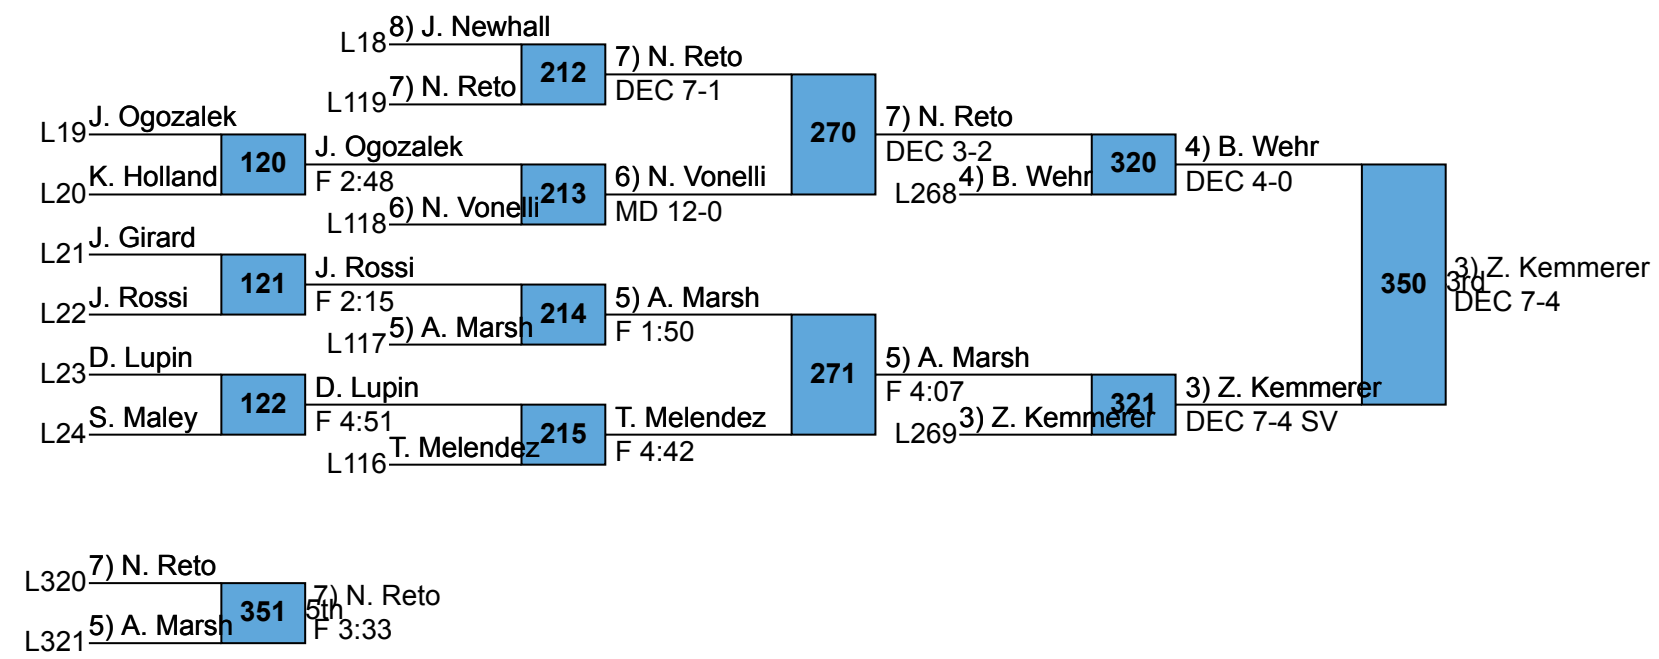

PIAA AA District XI

AA
126

1) Quentin Bernhard <i>Northwestern</i> 12 [30-8-0]	25	1) Q. Bernhard F 0:16	123	1) Q. Bernhard F 2:41	272	1) Q. Bernhard DEC 3-1	355	2) J. Zych DEC 5-4
16) James Gately <i>Pine Grove</i> 12 [3-24-0]								
9) Ezra Neff <i>No Lehigh</i> 11 [16-12-0]	26	E. Neff DEC 6-2						
8) Alex Raho <i>Williams Valley</i> 12 [16-8-0]								
5) Mason Madden-Edwards <i>No Schuylkill</i> 11 [23-10-0]	27	5) M. Madden-Edwards F 2:49	124	4) T. McHugh DEC 8-2				
12) Chase Faulstick <i>Palmerton</i> 9 [10-13-0]								
13) Oscar Cordon <i>Catasauqua</i> 10 [9-16-0]	28	4) T. McHugh F 2:27						
4) Tanner McHugh <i>Tamaqua</i> 11 [30-5-0]								
3) Nathan Haubert <i>Palisades</i> 9 [24-3-0]	29	3) N. Haubert F 1:55	125	3) N. Haubert MD 12-0	273	2) J. Zych DEC 3-2		
14) Yaddiel Barazza <i>Mahanoy</i> 10 [13-14-0]								
11) Zachary Adams <i>Salisbury</i> 12 [15-11-0]	30	6) J. Yanders DEC 4-3						
6) Jack Yanders <i>Acc</i> 10 [18-7-0]								
7) Jared Corriere <i>Wilson</i> 11 [22-6-0]	31	7) J. Corriere MD 11-0	126	2) J. Zych DEC 4-3				
10) Austin Angle <i>Sch Haven</i> 10 [14-7-0]								
15) Jordan Sims <i>Pen Argyl</i> 9 [5-16-0]	32	2) J. Zych MD 15-3						
2) Jonah Zych <i>Saucon Valley</i> 12 [31-8-0]								

L25 J. Gately	127	8) A. Raho F 0:22	216	7) J. Corriere DEC 6-2	274	7) J. Corriere MD 10-2	322	4) T. McHugh DEC 8-5	353	3) N. Haubert DEC 1-0
L26 8) A. Raho										
L27 C. Faulstick	128	C. Faulstick F 4:06	217	6) J. Yanders DEC 11-4						
L28 O. Cordon										
L29 Y. Barazza	129	Z. Adams MD 14-2	218	5) M. Madden-Edwards DEC 6-5 SV	275	E. Neff F 1:49	323	3) N. Haubert F 1:48		
L30 Z. Adams										
L31 A. Angle	130	A. Angle DEC 2-1	219	E. Neff DEC 6-4						
L32 J. Sims										

L322 7) J. Corriere	354	7) J. Corriere MD 10-0
L323 E. Neff