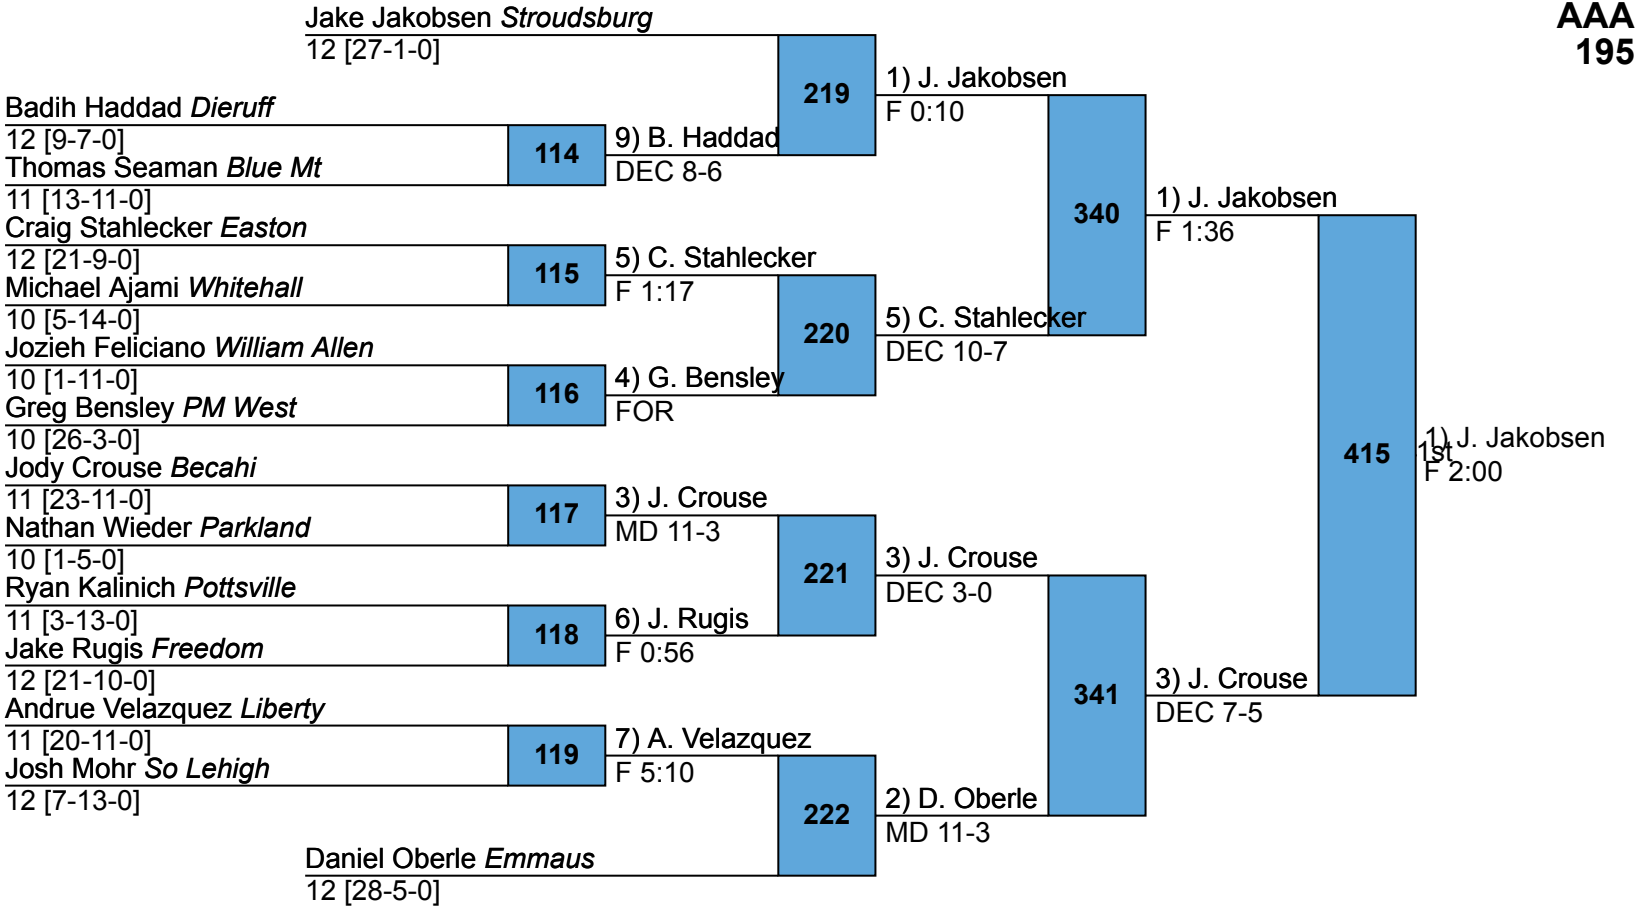

**PIAA AAA District XI
AAA
195**

Trent Thomas <i>Pleasant Valley</i> 12 [25-3-0]	120	1) T. Thomas DEC 10-3	225	1) T. Thomas DEC 7-4	344	1) T. Thomas DEC 3-2	418	1st
Wadih Azar <i>Northampton</i> 12 [1-9-0]	29	16) J. Figueroa F 3:17						
Jaret Figueroa <i>Liberty</i> 11 [4-19-0]								
Michael Passamonte <i>ES North</i> 12 [13-11-0]	121	8) T. Higgins F 3:38						
Terrence Higgins <i>Bangor</i> 11 [14-13-0]								
Nathan Feyrer <i>Parkland</i> 11 [20-12-0]	122	5) N. Feyrer DEC 1-0	226	4) J. Williams DEC 3-2 TB2				
Cyle Hinson <i>Pottsville</i> 12 [16-16-0]								
Thomas Klotz <i>Whitehall</i> 11 [9-14-0]	123	4) J. Williams MD 18-5						
John Williams <i>Easton</i> 12 [20-9-0]						2) E. Callahan DEC 4-3		
Patrick Finn <i>ES South</i> 11 [20-10-0]	124	3) P. Finn MD 17-6	227	3) P. Finn DEC 5-2				
Christopher Woods <i>PM West</i> 12 [5-11-0]								
Michael Riccio <i>So Lehigh</i> 12 [7-8-0]	125	6) C. Chappelle F 4:30						
Cameron Chappelle <i>William Allen</i> 12 [17-10-0]						2) E. Callahan F 0:58		
Tim Dobroski <i>Stroudsburg</i> 11 [12-9-0]	126	7) T. Dobroski DEC 10-7	228	2) E. Callahan F 0:43				
Craig Delany <i>Emmaus</i> 12 [12-16-0]								
Tucker Klump <i>Nazareth</i> 9 [5-9-0]	127	2) E. Callahan F 1:42						
Evan Callahan <i>Freedom</i> 11 [20-3-0]								

L120 16) J. Figueroa	229	16) J. Figueroa	288	16) J. Figueroa	346	12) C. Hinson	376	4) J. Williams	416	3rd
L121 9) M. Passamonte		MD 14-4		7) T. Dobroski		F 2:11				
L122 12) C. Hinson		L228								
L123 13) T. Klotz	230	12) C. Hinson	289	12) C. Hinson	347	DEC 6-2	4) J. Williams	F 1:19		
L124 14) C. Woods		L227		6) C. Chappelle		DEC 2-1 UTB				
L125 11) M. Riccio	231	14) C. Woods	290	5) N. Feyrer		DEC 13-7				
L126 10) C. Delany		L226								
L127 15) T. Klump	232	10) C. Delany	291	10) C. Delany	347	DEC 5-2	5) N. Feyrer	MD 12-3		
		L225		8) T. Higgins		DEC 3-0	3) P. Finn			

L376 12) C. Hinson	417	3) P. Finn	5th
L377 3) P. Finn		F 3:16