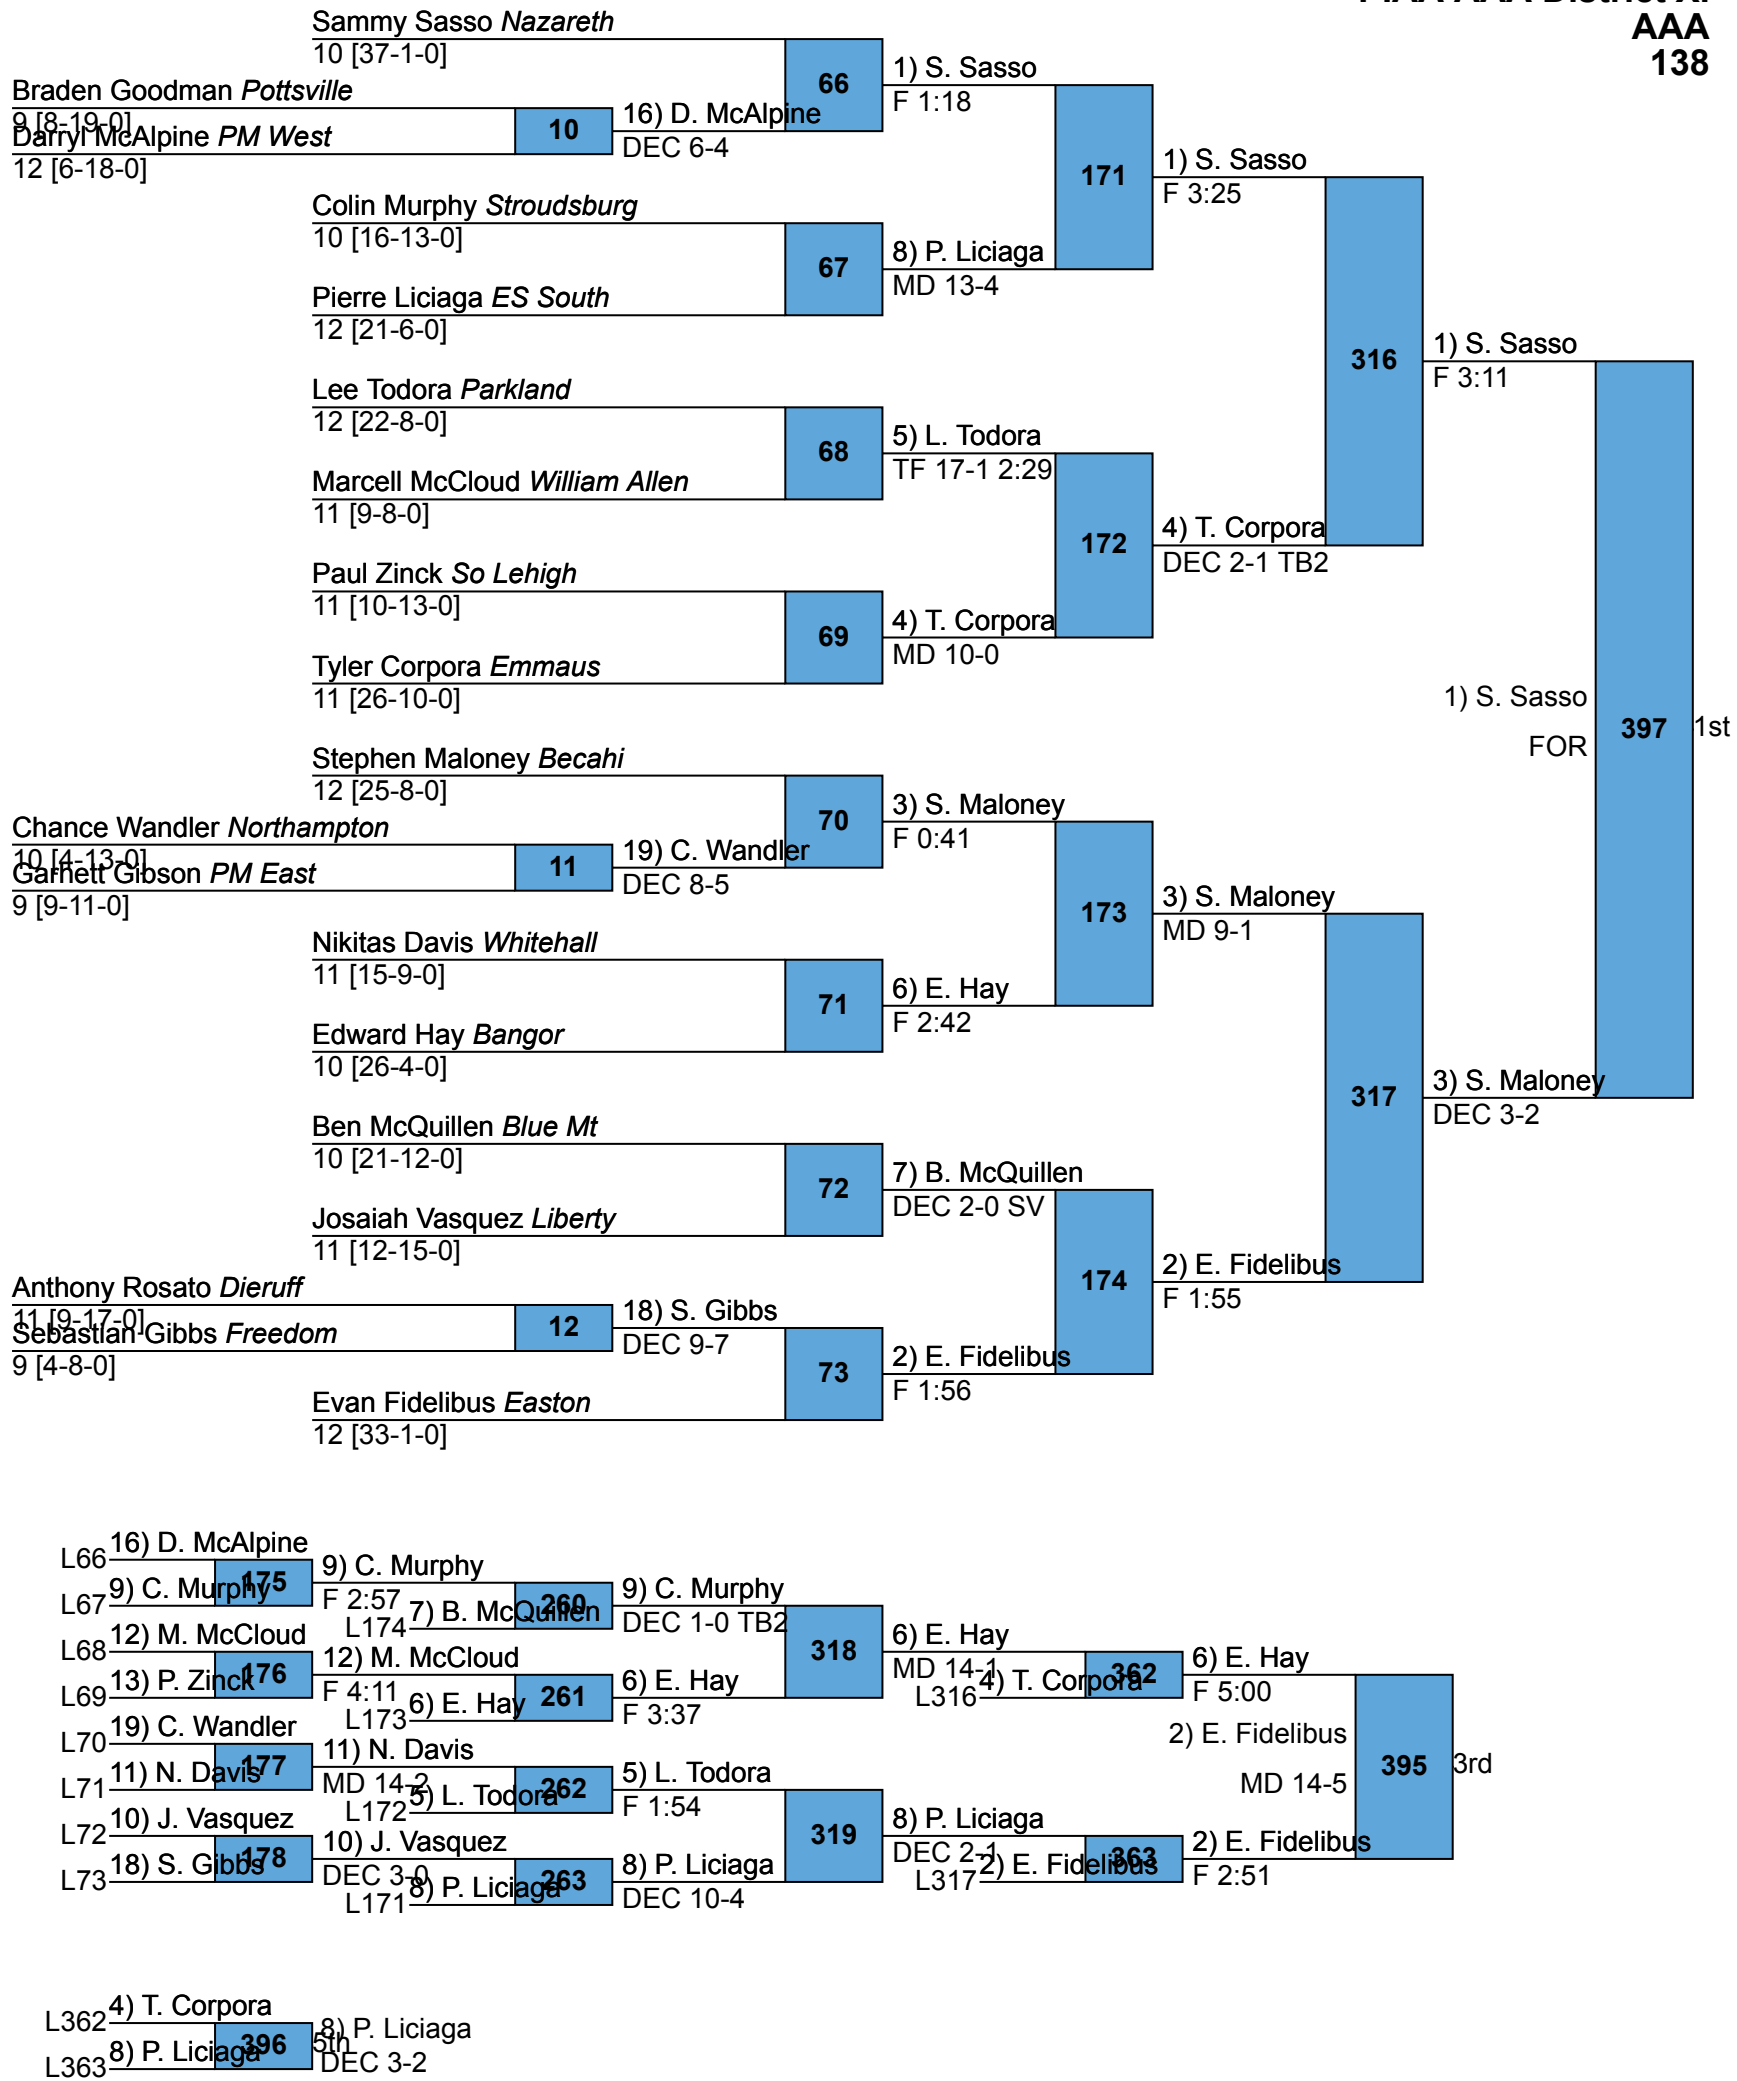

Lucas Schaf <i>Emmaus</i> 12 [32-2-0]	58	1) L. Schaf TF 16-0 1:23	163	1) L. Schaf MD 10-1	312	1) L. Schaf F 3:43	394 1st
Rafi Birro <i>Dieruff</i> 12 [10-18-0] Alphonso Lee <i>PM West</i> 11 [11-16-0]	5	16) A. Lee MD 11-0					
James Benjamin <i>PM East</i> 11 [24-5-0]	59	9) J. Benjamin DEC 6-2					
Nicholas Nunez <i>Easton</i> 11 [20-15-0]							
Jason Jacobi <i>Pleasant Valley</i> 12 [25-4-0]	60	5) J. Jacobi DEC 14-11	164	5) J. Jacobi DEC 6-4			
Anthony Cappetta <i>Nazareth</i> 11 [0-0-0] Michael Kistler <i>Northampton</i> 9 [6-9-0]	6	12) M. Kistler TF 18-3					
Chase Sincavage <i>Blue Mt</i> 10 [16-15-0] Joseph Anello <i>ES South</i> 9 [1-11-0]	7	13) C. Sincavage F 1:46					
Richard Bentz <i>Pottsville</i> 11 [29-7-0]	61	4) R. Bentz MD 13-4					
Jacob Lizak <i>Parkland</i> 12 [27-8-0]	62	3) J. Lizak TF 17-2 2:48	165	3) J. Lizak DEC 7-2			
Gavin Morber <i>Whitehall</i> 10 [1-15-0] Alfred Logan <i>William Allen</i> 12 [8-14-0]	8	14) A. Logan F 1:12					
Blake McNew <i>Bangor</i> 11 [15-13-0]	63	6) J. Jones DEC 7-1					
Jake Jones <i>Stroudsburg</i> 12 [25-8-0]							
Joseph Cursi <i>Liberty</i> 12 [22-10-0]	64	7) J. Cursi DEC 5-1	166	2) J. Gould DEC 7-2			
Nathan Derby <i>So Lehigh</i> 10 [22-5-0]							
Andrew Youwakim <i>Freedom</i> 10 [10-14-0] Taylor Torres <i>ES North</i> 10 [3-20-0]	9	15) A. Youwakim DEC 3-1					
Joey Gould <i>Becahi</i> 12 [27-5-0]	65	2) J. Gould F 1:19					

L58 16) A. Lee	167	16) A. Lee DEC 3-0	314	6) J. Jones DEC 1-0	360	5) J. Jacobi DEC 3-2	
L59 8) N. Nunez	256	7) J. Cursi L166 DEC 3-1 SV					
L60 12) M. Kistler							
L61 13) C. Sincavage	168	12) M. Kistler DEC 8-4					
L62 14) A. Logan	257	6) J. Jones L165 DEC 3-1					
L63 11) B. McNew	169	11) B. McNew MD 11-0					
L64 10) N. Derby	258	4) R. Bentz L164 DEC 9-4					
L65 15) A. Youwakim	170	10) N. Derby DEC 5-2	315	4) R. Bentz DEC 7-1	361	3) J. Lizak DEC 3-1	392 3rd
	259	10) N. Derby L163 DEC 6-0					

L360 6) J. Jones	393	6) J. Jones 5th DEC 3-1
L361 4) R. Bentz