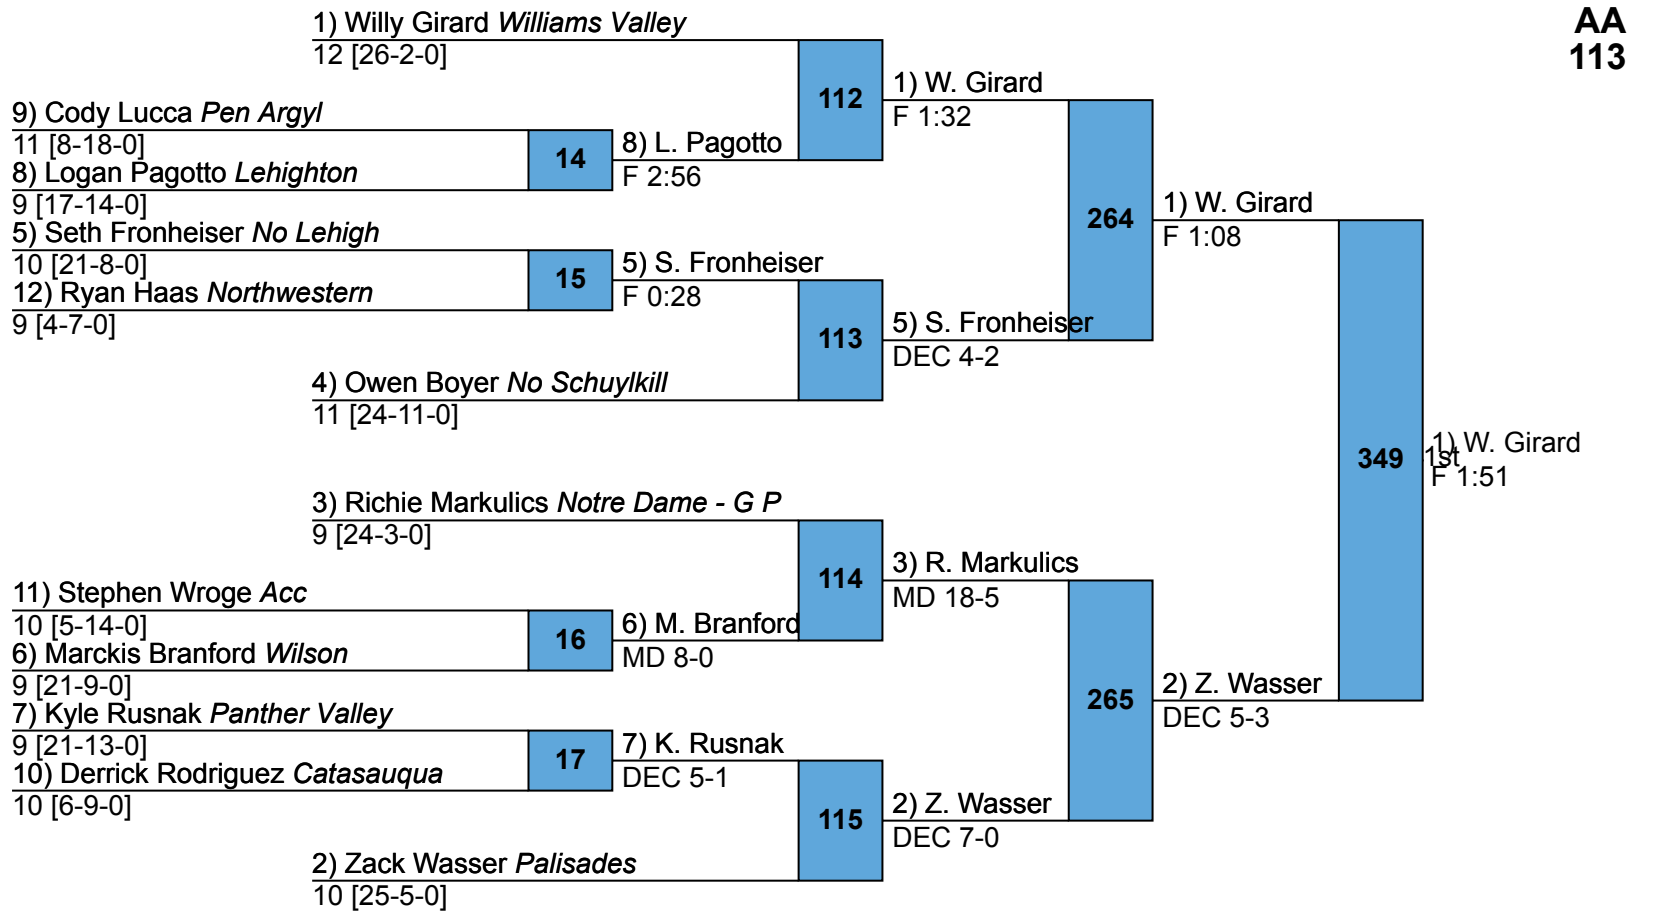

PIAA AA District XI
AA
106

1) Kevan Gentile <i>Jim Thorpe</i> 12 [29-1-0]	106	1) K. Gentile F 0:40	260	1) K. Gentile MD 10-2	346	1) K. Gentile 1st F 3:51
9) Zach Anderson <i>Northwestern</i> 9 [16-12-0]	8	8) J. Roma F 2:56				
8) Jacob Roma <i>Acc</i> 10 [16-11-0]						
5) Nathan Kemmerer <i>Lehighton</i> 10 [26-7-0]	9	5) N. Kemmerer F 0:59				
12) Bradshaw Henning <i>Catasauqua</i> 9 [7-9-0]			107	4) R. McGuire F 5:54		
13) Nate Barone <i>Palisades</i> 9 [6-19-0]	10	4) R. McGuire F 2:00				
4) Ryan McGuire <i>Notre Dame - G P</i> 10 [25-6-0]						
3) Nicholas Rosengrant <i>Saucon Valley</i> 9 [38-4-0]	11	3) N. Rosengrant TF 15-0 2:41	108	3) N. Rosengrant MD 14-0		
14) Logan Schwalm <i>Tri Valley</i> 9 [6-18-0]						
11) Austin Buskirk <i>Pen Argyl</i> 12 [16-14-0]	12	6) C. Pesta DEC 4-2 SV				
6) Chett Pesta <i>Williams Valley</i> 9 [21-10-0]				2) J. Consorti DEC 3-1		
7) Gavin Locke <i>No Schuylkill</i> 9 [20-9-0]	13	7) G. Locke MD 16-6	109	2) J. Consorti TF 20-2 2:55		
10) Tyrese Armstead <i>Pine Grove</i> 10 [17-14-0]						
2) Jon Consorti <i>Wilson</i> 10 [20-5-0]						

L8 Z. Anderson	204	7) G. Locke DEC 4-1	262	6) C. Pesta DEC 6-0	316	4) R. McGuire MD 11-1	344	3) N. Rosengrant 3rd DEC 1-0
L9 B. Henning								
L10 N. Barone	110	B. Henning F 0:48	205	6) C. Pesta F 1:43				
L11 L. Schwalm								
L12 A. Buskirk	111	A. Buskirk MD 13-3	206	A. Buskirk FOR				
L13 T. Armstead	207	8) J. Roma FOR	263	8) J. Roma F 3:54	317	3) N. Rosengrant MD 9-1		
L106 8) J. Roma								
L316 6) C. Pesta	345	6) C. Pesta 5th DEC 6-2						
L317 8) J. Roma								

PIAA AA District XI
AA
113