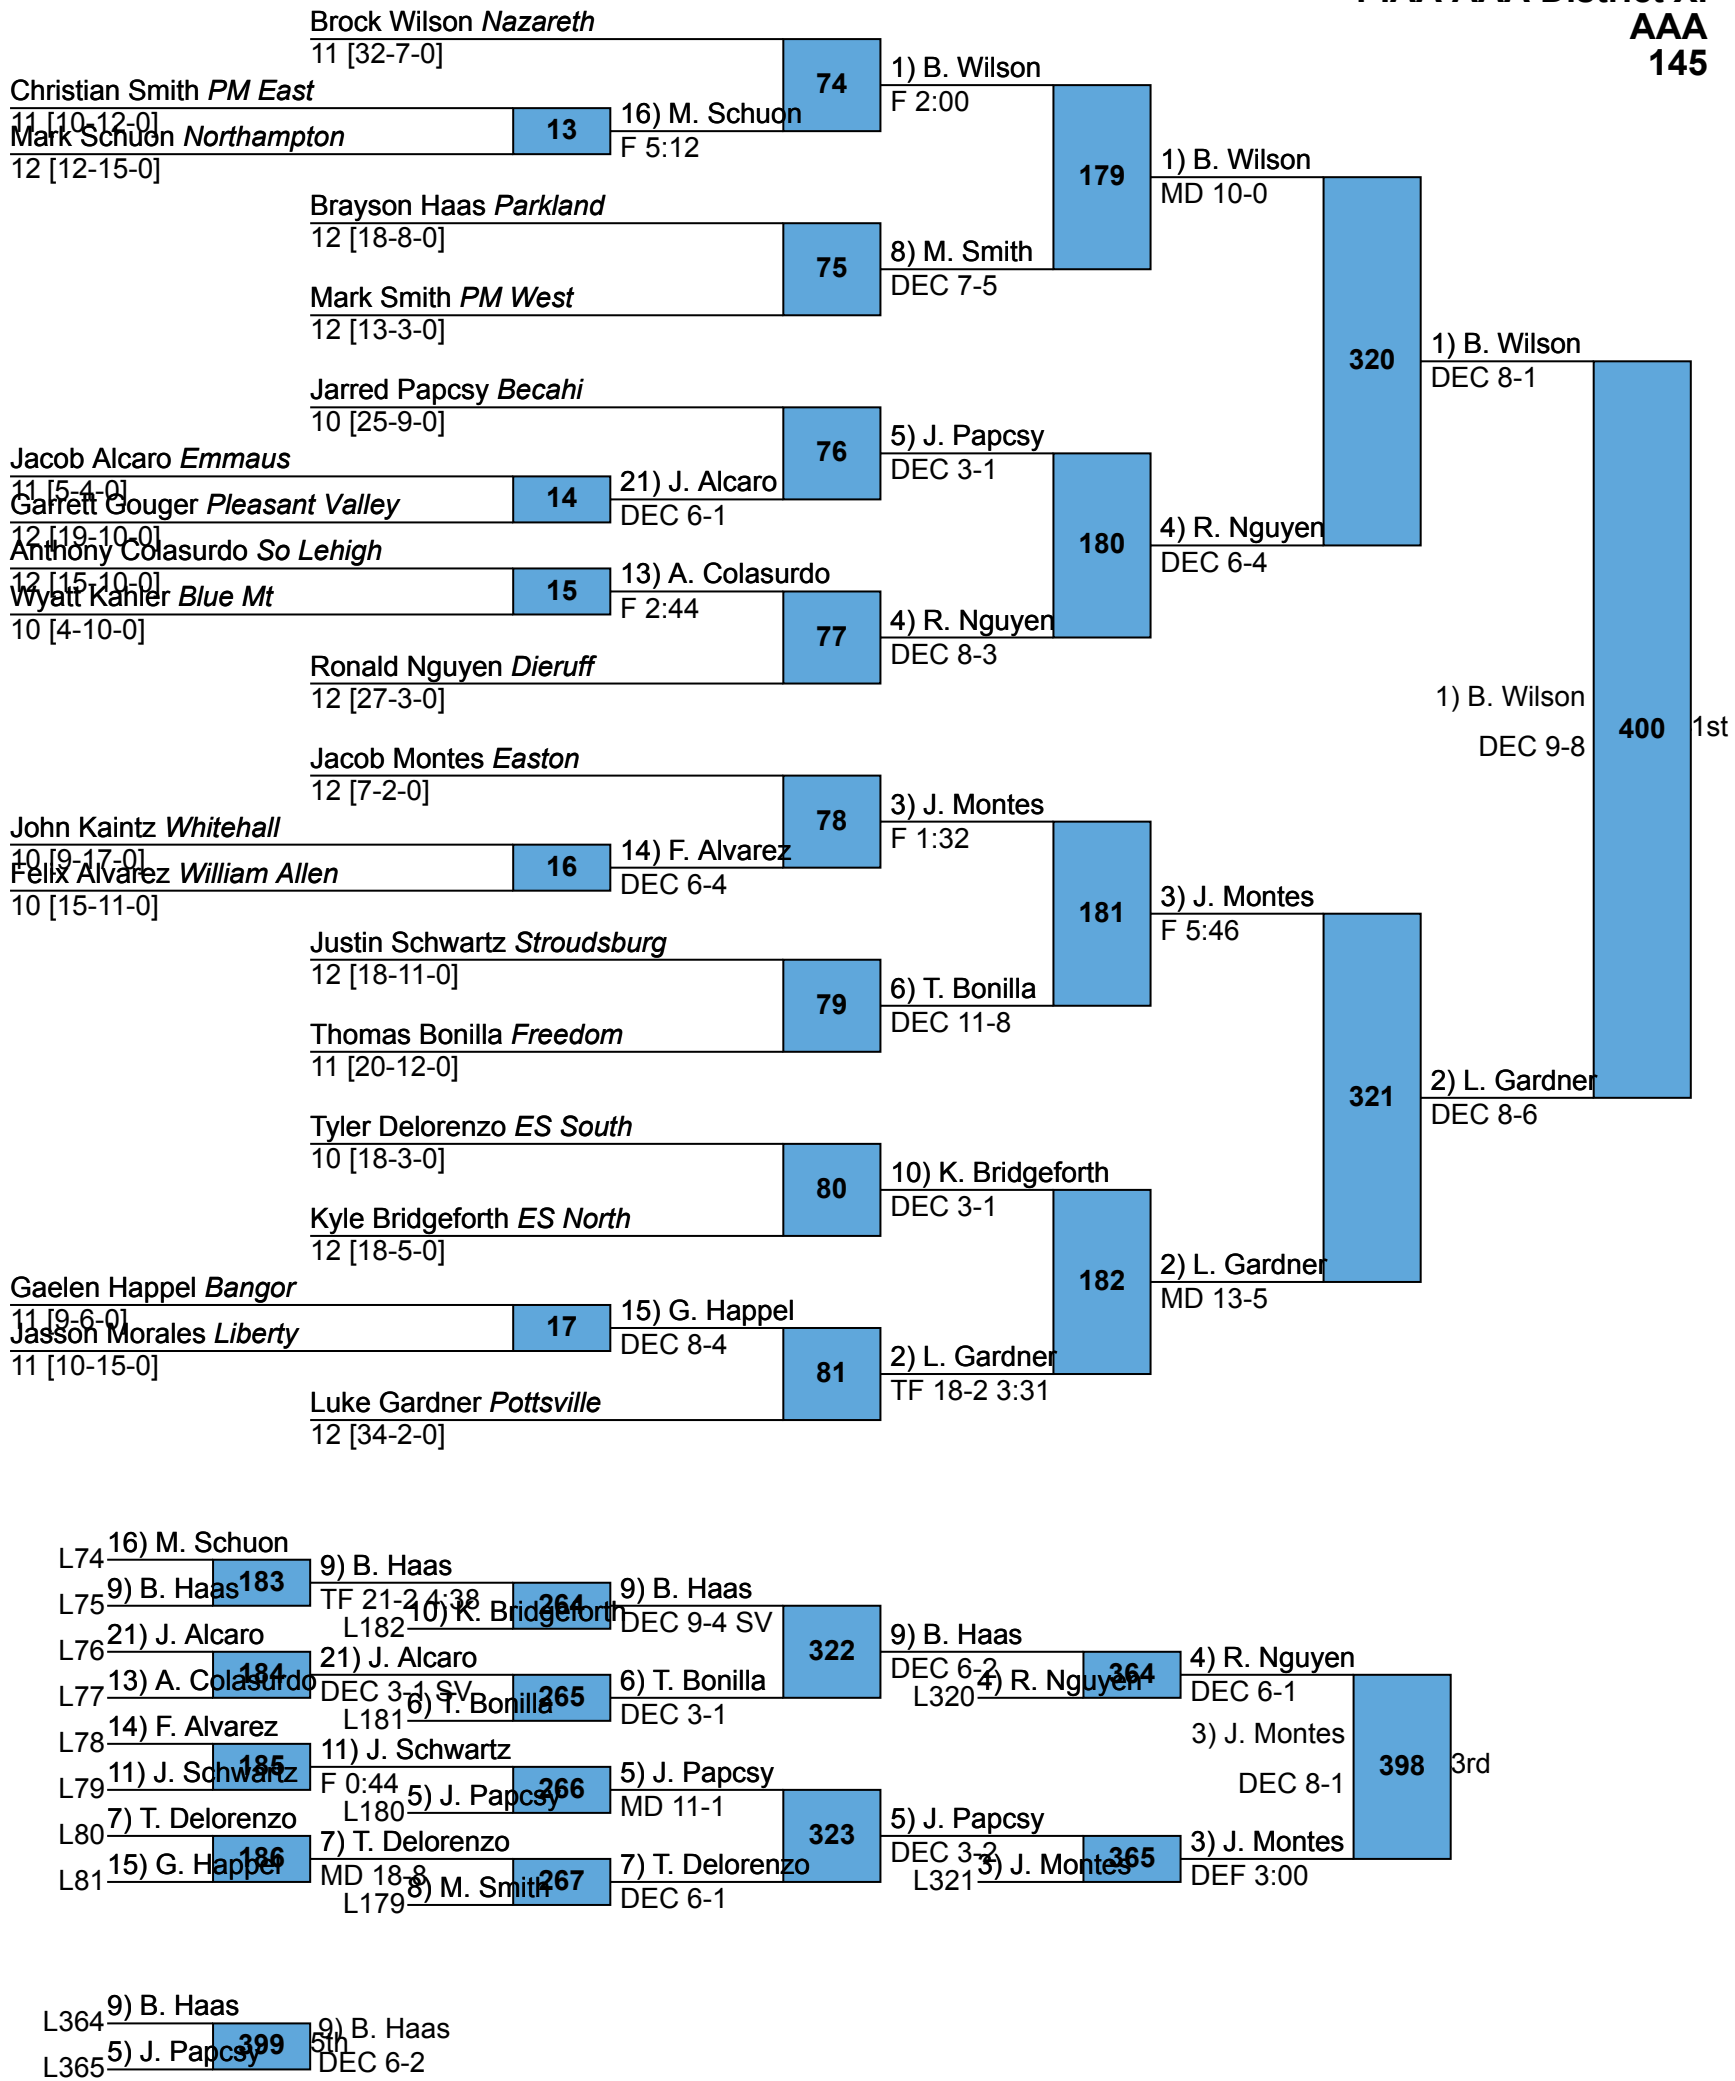

PIAA AAA District XI
AAA
145