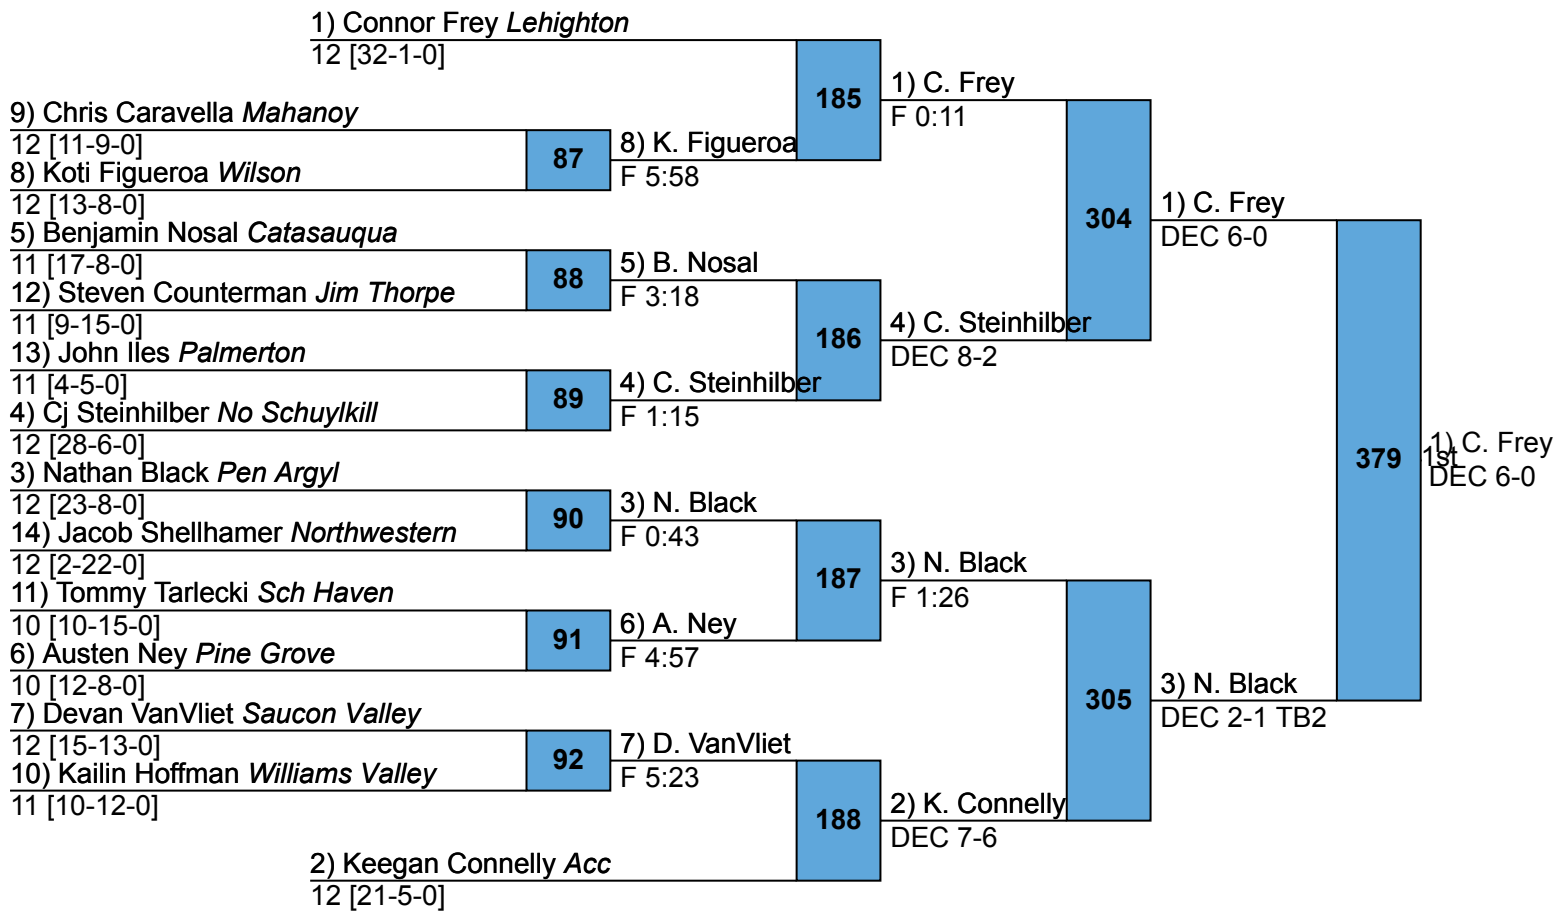

PIAA AA District XI
AA
182

1) Jarred Mooney <i>Palmerton</i> 11 [25-2-0]	178	1) J. Mooney F 3:21	300	1) J. Mooney DEC 7-2	376	1) J. Mooney 1st DEC 8-3
9) Kross Houck <i>Sch Haven</i> 11 [13-10-0]	80	8) T. Youssef DEC 8-6				
8) Tyler Youssef <i>Catasauqua</i> 11 [15-12-0]	81	5) B. Mickatavage F 0:47				
5) Brady Mickatavage <i>No Schuylkill</i> 11 [18-8-0]	179	5) B. Mickatavage F 1:23				
12) Mark Lawrence <i>Mahanoy</i> 11 [7-14-0]	82	4) C. Rittenbaugh F 0:55				
13) Jack Zimmerman <i>Lehighton</i> 10 [2-14-0]	83	3) J. Donnelly DEC 7-2				
4) Carson Rittenbaugh <i>Pine Grove</i> 11 [23-12-0]	180	3) J. Donnelly DEC 5-2				
3) Jack Donnelly <i>Palisades</i> 10 [21-6-0]	84	6) D. Rabuck F 5:39				
14) Sawyer Beltz <i>Pen Argyl</i> 10 [2-4-0]	181	2) D. Moyer DEC 6-5				
11) Ethan Mordaunt <i>Jim Thorpe</i> 9 [9-15-0]	85	7) B. Hirshbeck DEC 5-2				
6) Devon Rabuck <i>Williams Valley</i> 10 [14-7-0]	86	2) D. Moyer F 1:19				
7) Blayne Hirshbeck <i>Saucon Valley</i> 12 [22-7-0]						
10) Eddie Parrish <i>Northwestern</i> 12 [9-9-0]						
15) Jackie Ni <i>No Lehigh</i> 11 [0-1-0]						
2) Dylan Moyer <i>Panther Valley</i> 12 [26-9-0]						

L80 K. Houck	244	7) B. Hirshbeck DEC 5-2	302	7) B. Hirshbeck M FOR	336	5) B. Mickatavage F 0:42	374	5) B. Mickatavage 3rd F 3:37
L81 M. Lawrence	182	J. Zimmerman F 2:45						
L82 J. Zimmerman	245	6) D. Rabuck F 2:31						
L83 S. Beltz	183	S. Beltz DEC 11-7						
L84 E. Mordaunt	246	4) C. Rittenbaugh F 2:26						
L85 E. Parrish	184	E. Parrish F 1:52	303	4) C. Rittenbaugh DEC 4-2 SV	337	4) C. Rittenbaugh F 4:20		
L86 J. Ni	247	8) T. Youssef FOR						
L336 7) B. Hirshbeck	375	7) B. Hirshbeck 5th F 1:48						
L337 3) J. Donnelly