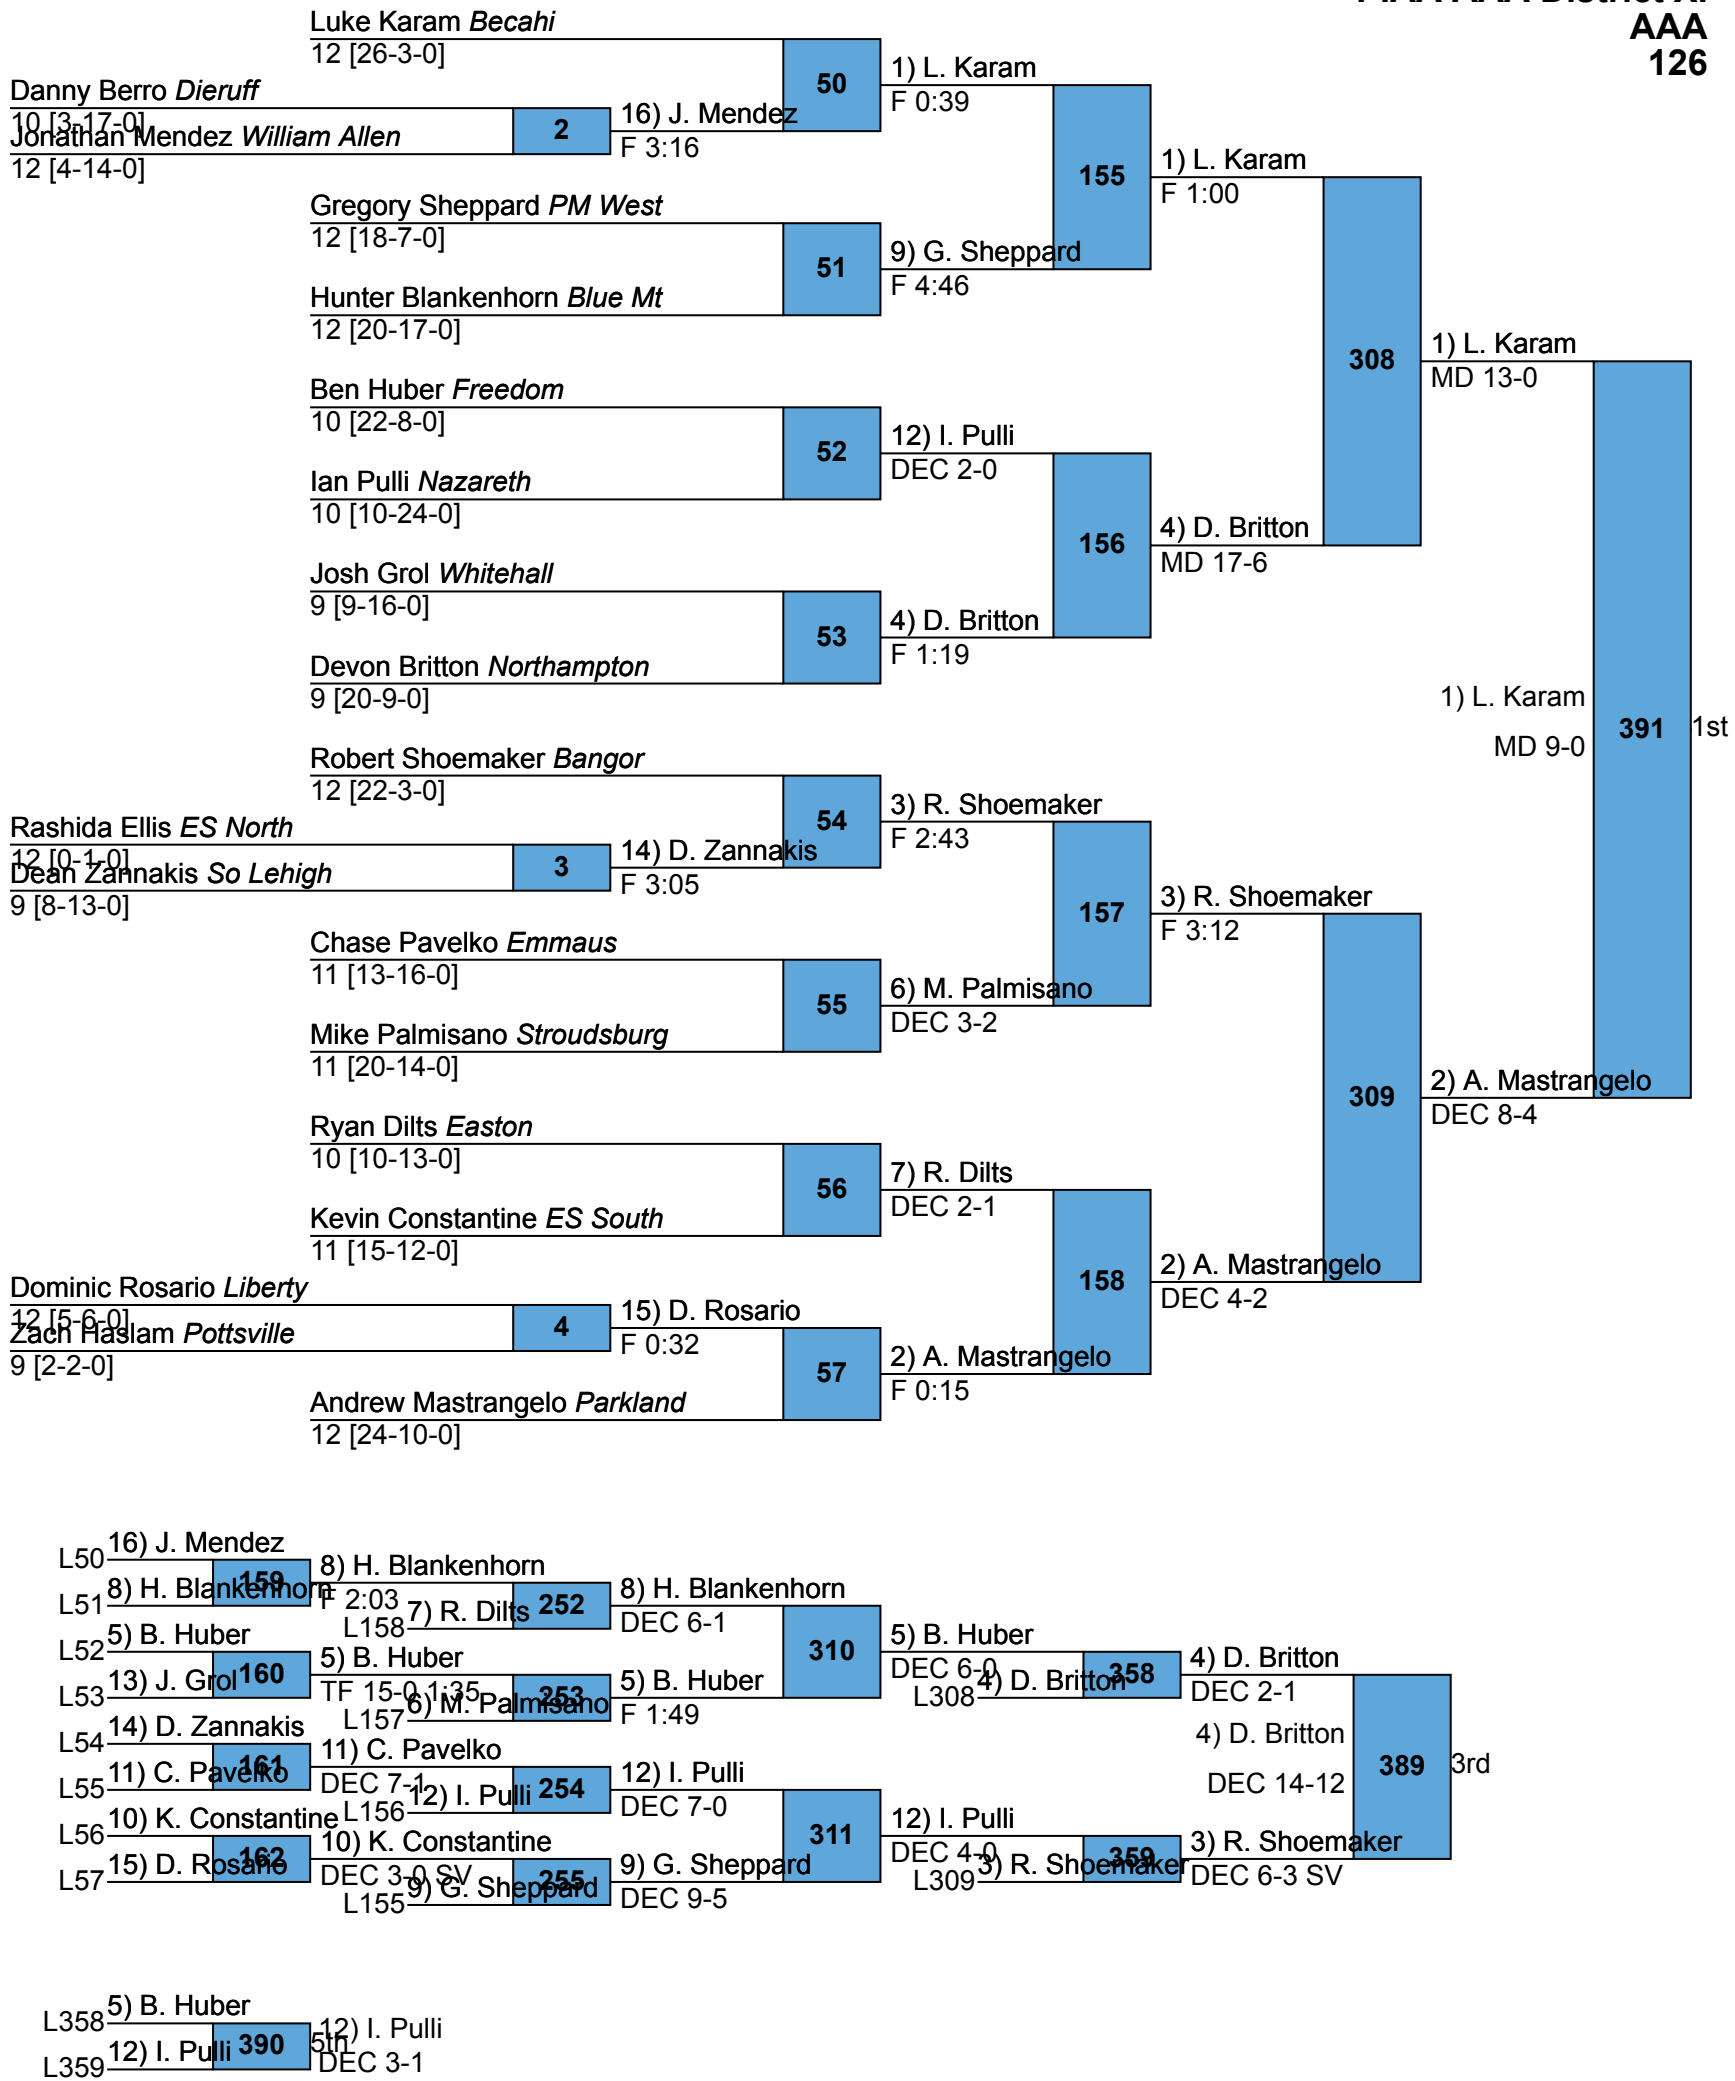

PIAA AAA District XI
AAA
126

Lucas Schaf <i>Emmaus</i> 12 [32-2-0]	58	1) L. Schaf TF 16-0 1:23	163	1) L. Schaf MD 10-1	312	1) L. Schaf F 3:43	394 1st
Rafi Birro <i>Dieruff</i> 12 [10-18-0] Alphonso Lee <i>PM West</i> 11 [11-16-0]	5	16) A. Lee MD 11-0					
James Benjamin <i>PM East</i> 11 [24-5-0]	59	9) J. Benjamin DEC 6-2					
Nicholas Nunez <i>Easton</i> 11 [20-15-0]							
Jason Jacobi <i>Pleasant Valley</i> 12 [25-4-0]	60	5) J. Jacobi DEC 14-11	164	5) J. Jacobi DEC 6-4			
Anthony Cappetta <i>Nazareth</i> 11 [0-0-0] Michael Kistler <i>Northampton</i> 9 [6-9-0]	6	12) M. Kistler TF 18-3					
Chase Sincavage <i>Blue Mt</i> 10 [16-15-0] Joseph Anello <i>ES South</i> 9 [1-11-0]	7	13) C. Sincavage F 1:46					
Richard Bentz <i>Pottsville</i> 11 [29-7-0]	61	4) R. Bentz MD 13-4					
Jacob Lizak <i>Parkland</i> 12 [27-8-0]	62	3) J. Lizak TF 17-2 2:48	165	3) J. Lizak DEC 7-2			
Gavin Morber <i>Whitehall</i> 10 [1-15-0] Alfred Logan <i>William Allen</i> 12 [8-14-0]	8	14) A. Logan F 1:12					
Blake McNew <i>Bangor</i> 11 [15-13-0]	63	6) J. Jones DEC 7-1					
Jake Jones <i>Stroudsburg</i> 12 [25-8-0]							
Joseph Cursi <i>Liberty</i> 12 [22-10-0]	64	7) J. Cursi DEC 5-1	166	2) J. Gould DEC 7-2			
Nathan Derby <i>So Lehigh</i> 10 [22-5-0]							
Andrew Youwakim <i>Freedom</i> 10 [10-14-0] Taylor Torres <i>ES North</i> 10 [3-20-0]	9	15) A. Youwakim DEC 3-1					
Joey Gould <i>Becahi</i> 12 [27-5-0]	65	2) J. Gould F 1:19					

L58 16) A. Lee	167	16) A. Lee DEC 3-0	314	6) J. Jones DEC 1-0	360	5) J. Jacobi DEC 3-2	
L59 8) N. Nunez	256	7) J. Cursi L166 DEC 3-1 SV					
L60 12) M. Kistler							
L61 13) C. Sincavage	168	12) M. Kistler DEC 8-4					
L62 14) A. Logan	257	6) J. Jones L165 DEC 3-1					
L63 11) B. McNew	169	11) B. McNew MD 11-0					
L64 10) N. Derby	258	4) R. Bentz L164 DEC 9-4					
L65 15) A. Youwakim	170	10) N. Derby DEC 5-2	315	4) R. Bentz DEC 7-1	361	3) J. Lizak DEC 3-1	392 3rd
	259	10) N. Derby L163 DEC 6-0					

L360 6) J. Jones	393	6) J. Jones 5th DEC 3-1
L361 4) R. Bentz