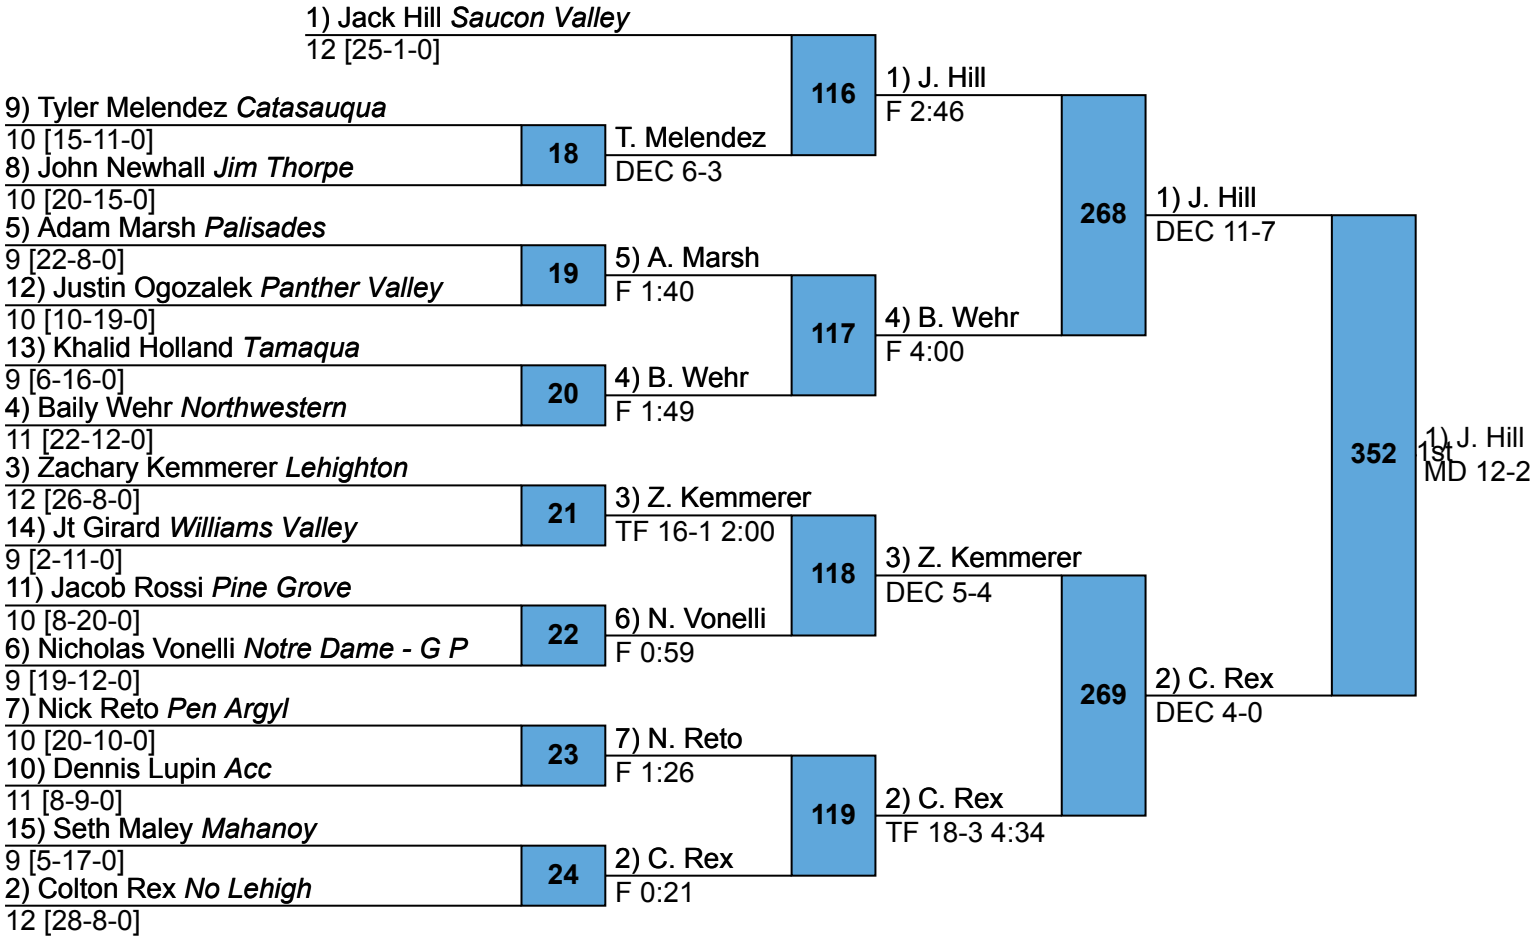

PIAA AA District XI

AA
126

1) Quentin Bernhard <i>Northwestern</i> 12 [30-8-0]	25	1) Q. Bernhard F 0:16	123	1) Q. Bernhard F 2:41	272	1) Q. Bernhard DEC 3-1	355	2) J. Zych DEC 5-4
16) James Gately <i>Pine Grove</i> 12 [3-24-0]								
9) Ezra Neff <i>No Lehigh</i> 11 [16-12-0]	26	E. Neff DEC 6-2						
8) Alex Raho <i>Williams Valley</i> 12 [16-8-0]								
5) Mason Madden-Edwards <i>No Schuylkill</i> 11 [23-10-0]	27	5) M. Madden-Edwards F 2:49	124	4) T. McHugh DEC 8-2				
12) Chase Faulstick <i>Palmerton</i> 9 [10-13-0]								
13) Oscar Cordon <i>Catasauqua</i> 10 [9-16-0]	28	4) T. McHugh F 2:27						
4) Tanner McHugh <i>Tamaqua</i> 11 [30-5-0]								
3) Nathan Haubert <i>Palisades</i> 9 [24-3-0]	29	3) N. Haubert F 1:55	125	3) N. Haubert MD 12-0	273	2) J. Zych DEC 3-2		
14) Yaddiel Barazza <i>Mahanoy</i> 10 [13-14-0]								
11) Zachary Adams <i>Salisbury</i> 12 [15-11-0]	30	6) J. Yanders DEC 4-3						
6) Jack Yanders <i>Acc</i> 10 [18-7-0]								
7) Jared Corriere <i>Wilson</i> 11 [22-6-0]	31	7) J. Corriere MD 11-0	126	2) J. Zych DEC 4-3				
10) Austin Angle <i>Sch Haven</i> 10 [14-7-0]								
15) Jordan Sims <i>Pen Argyl</i> 9 [5-16-0]	32	2) J. Zych MD 15-3						
2) Jonah Zych <i>Saucon Valley</i> 12 [31-8-0]								

L25 J. Gately	127	8) A. Raho F 0:22	216	7) J. Corriere DEC 6-2	274	7) J. Corriere MD 10-2	322	4) T. McHugh DEC 8-5	353	3) N. Haubert DEC 1-0
L26 8) A. Raho										
L27 C. Faulstick	128	C. Faulstick F 4:06	217	6) J. Yanders DEC 11-4						
L28 O. Cordon										
L29 Y. Barazza	129	Z. Adams MD 14-2	218	5) M. Madden-Edwards DEC 6-5 SV	275	E. Neff F 1:49	323	3) N. Haubert F 1:48		
L30 Z. Adams										
L31 A. Angle	130	A. Angle DEC 2-1	219	E. Neff DEC 6-4						
L32 J. Sims										

L322 7) J. Corriere	354	7) J. Corriere MD 10-0
L323 E. Neff